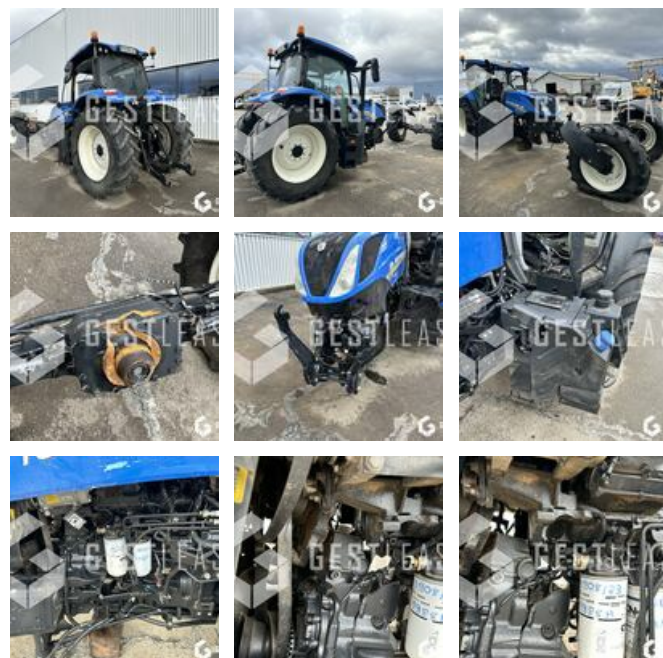

# NEW HOLLAND T6.145

35.000,00 € HT

Agricol - Traktor

<https://www.gestlease.com/de/engines/240036-new-holland-t6-145>

<b>Referenz :</b>	240036
<b>Marque :</b>	NEW HOLLAND
<b>Modell :</b>	T6.145
<b>Jahr :</b>	2020
<b>Stunden :</b>	2183
<b>Abgestürzt? :</b>	Ya
<b>Absturzbeschreibung :</b>	

\*\*\*\* ! Materiel accidenté/Damaged équipement/Verunglücktes Material ! \*\*\*\*

Reference : 240036

Type : Tracteur agricole

Marque / Modèle : NEW HOLLAND T6.145

Date de première mise en circulation Année : 12/06/2020