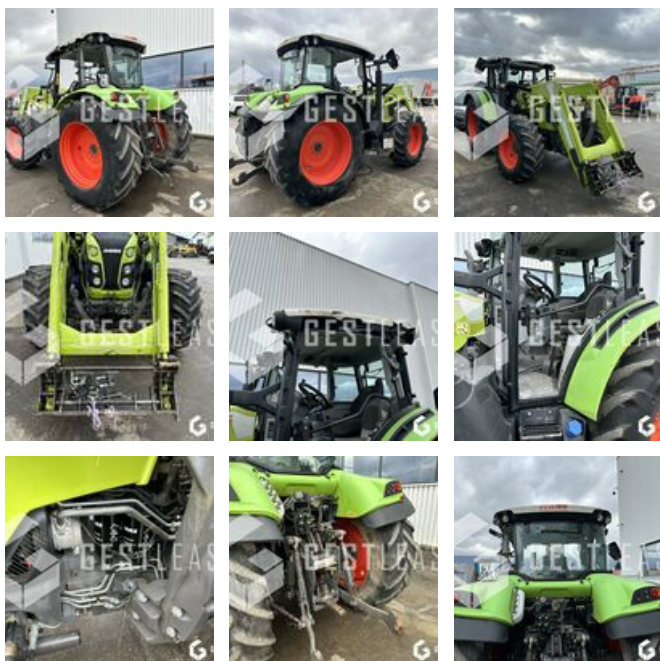

Neu? :	Ya
Referenz :	240028
Marque :	CLAAS
Modell :	ARION 430
Jahr :	2015
Stunden :	7055
Abgestürzt? :	Ya
Absturzbeschreibung :	

**** ! Matériel accidenté/Damaged equipment/Verunglücktes Material ! ****

Reference : 240028

Type : Tracteur agricole

Marque / Modèle : CLAAS ARION 430

Date de première mise en circulation : 03/09/2015

Heures au compteur : 7055

Commentaire : Démarre et roule

****! Matériel accidenté !****

- Circonstances sinistre : Renvoiement

- Procédure : VEI avec suivi expertise

Matériel accidente vendu en l'état, vente à professionnel ou pour l'exportation.

* !Attention, les véhicules ne peuvent faire l'objet d'aucune garantie, reprise, échange, remboursement ou réclamation à l'issue de la vente!*

* !Please note: vehicles cannot be covered by any guarantee, trade-in, exchange, refund or claim at the end of the sale.!*