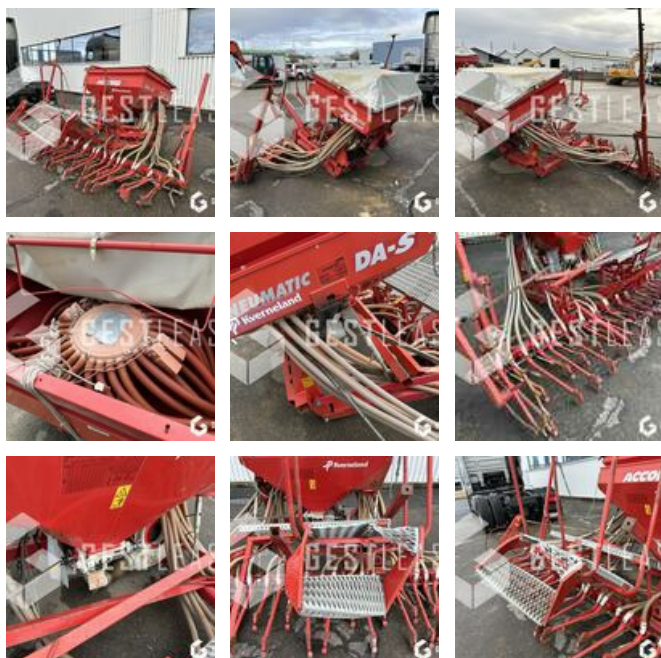

Referenz :	240011
Marque :	KVERNELAND
Modell :	DA-S 4
Jahr :	2000
Typ :	SEMOIR
Abgestürzt? :	Ya
Absturzbeschreibung :	

**** ! Matériel accidenté/Damaged équipement/Verunglücktes Material !****

Reference : 240011

Type : Semoir

Marque / Modèle : KVERNELAND DA-S 4

Date de première mise en circulation Année : 2000

commentaire : Pas de commande

****! Matériel accidenté !****

- Circonstances sinistre : Choc contre corps fixe

Matériel accidenté vendu en l'état, vente à professionnel ou pour l'exportation.

* !Attention, les véhicules ne peuvent faire l'objet d'aucune garantie, reprise, échange, remboursement ou réclamation à l'issue de la vente!*

* !Please note: vehicles cannot be covered by any guarantee, trade-in, exchange, refund or claim at the end of the sale.!*

Prix de vente hors taxes.

Livraison possible en supplément du prix de vente.