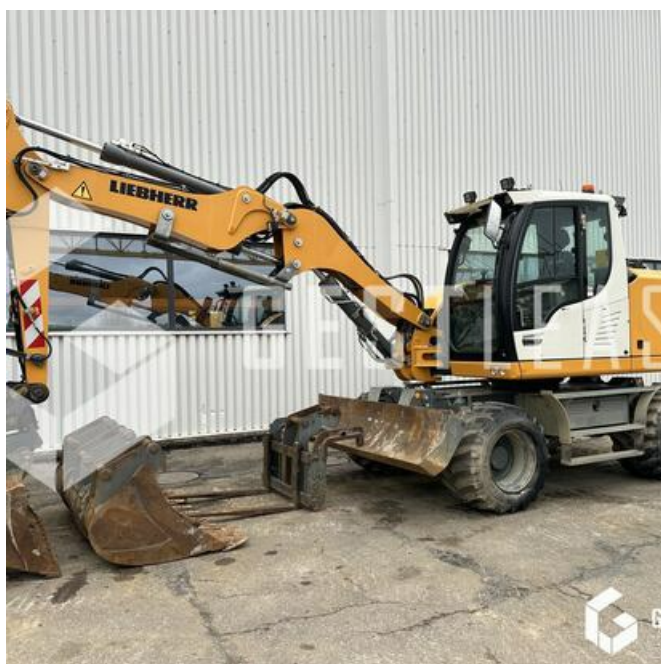

# LIEBHERR A912 COMPACT

86.900,00 € HT

Öffentliche Arbeit - Bagger - Mobilbagger

<https://www.gestlease.com/de/engines/240004-liebherr-a912-compact>

<b>Referenz :</b>	240004
<b>Marke :</b>	LIEBHERR
<b>Modell :</b>	A912 COMPACT
<b>Jahr :</b>	2018
<b>Stunden :</b>	7265
<b>Gewicht :</b>	14.5 T
<b>Eimernummer :</b>	4
<b>Informationen :</b>	

Reference : 240004

Type : Pelle sur pneus

Marque / Modèle : LIEBHERR A912 COMPACT

Année : 2018

Heures : 7 265 heures

- Climatisation
- 4 Godets + Fourche a palette
- Tilt GEITH
- Volée variable
- Deport de fleche
- Lame
- Stabilisateurs

Disposant d'un parc matériel de plus de 100 000 m2 au Sud de Strasbourg et d'un atelier entièrement équipé, nous possédons plus de 350 références comprenant engins de chantier / manutention / matériel agricole / poids lourds / V.P. / V.U un stock renouvelé tous les mois.