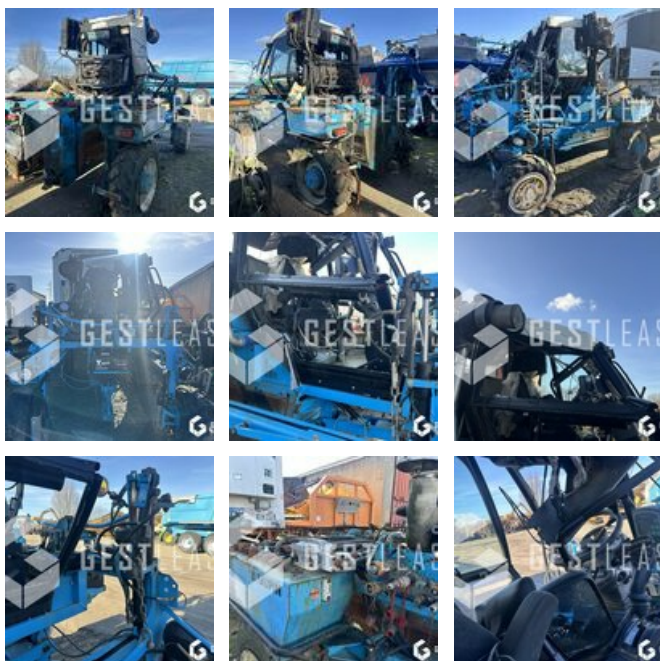

Referenz :	230888
Marque :	BOBARD
Modell :	1074 TI
Jahr :	2016
Stunden :	3400
Abgestürzt? :	Ya
Absturzbeschreibung :	

**** ! Matériel accidenté/Damaged équipement/Verunglücktes Material ! ****

Reference : 230888

Type : Tracteur enjambeur

Marque / Modèle : BOBARD 1074 TI + pulvérisateur TECNOMA MILLESIME 7 RANGS

Date de première mise en circulation : 27/04/2016

Heures au compteur : 3400 H

****! Matériel accidenté !****

- Circonstances sinistre : Rversement

- Procédure : VEI avec suivi expertise

Matériel accidente vendu en l'état, vente à professionnel ou pour l'exportation.

* !Attention, les véhicules ne peuvent faire l'objet d'aucune garantie, reprise, échange, remboursement ou réclamation à l'issue de la vente!*

* !Please note: vehicles cannot be covered by any guarantee, trade-in, exchange, refund or claim at the end of the sale.!*

Prix de vente hors taxes.