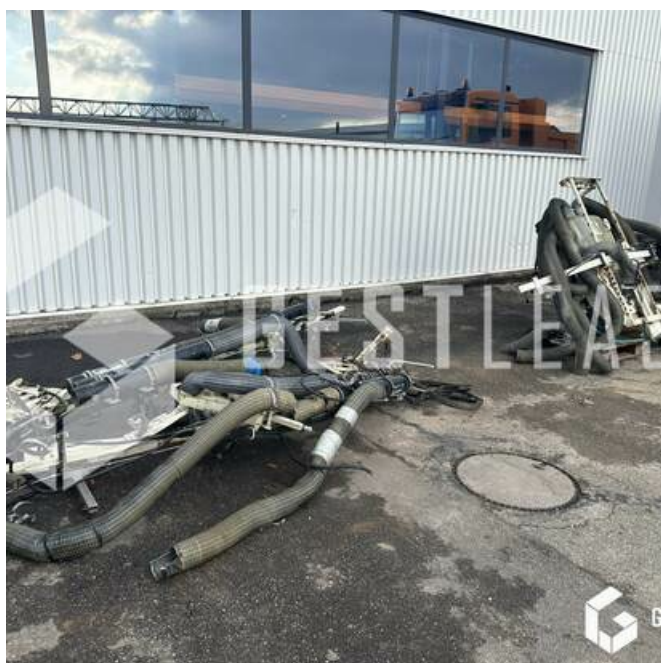

6.500,00 € HT

Agricol - Feldspritze

<https://www.gestlease.com/de/engines/230887-bobard-jet-7000>

Referenz : 230887
Marque : BOBARD
Modell : JET 7000
Jahr : 2018
Typ : PULVERISATEUR VITICOLE
Abgestürzt? : Ya
Absturzbeschreibung :

**** ! Matériel accidenté/Damaged équipement/Verunglücktes Material ! ****

Reference : 230887

Type : Pulverisateur

Marque / Modèle : BOBARD JET 7000

Année : 2018

****! Matériel accidenté !****

- Circonstances sinistre : Rversement