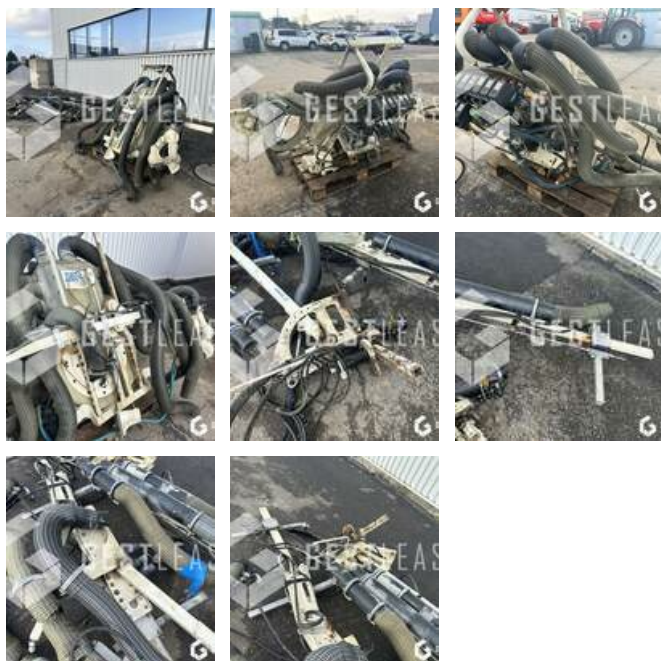

Referenz : 230887
Marque : BOBARD
Modell : JET 7000
Jahr : 2018
Typ : PULVERISATEUR VITICOLE
Abgestürzt? : Ya
Absturzbeschreibung :

**** ! Matériel accidenté/Damaged équipement/Verunglücktes Material ! ****

Reference : 230887

Type : Pulverisateur

Marque / Modèle : BOBARD JET 7000

Année : 2018

****! Matériel accidenté !****

- Circonstances sinistre : Rversement

- Procédure : VEI avec suivi expertise

Matériel accidente vendu en l'état, vente à professionnel ou pour l'exportation.

* !Attention, les véhicules ne peuvent faire l'objet d'aucune garantie, reprise, échange, remboursement ou réclamation à l'issue de la vente!*

* !Please note: vehicles cannot be covered by any guarantee, trade-in, exchange, refund or claim at the end of the sale.!*

Prix de vente hors taxes.

Livraison possible en supplément du prix de vente.