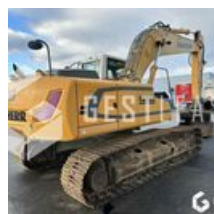

GESTLEASE
ING

www.gestlease.com

ACHAT - VENTE - LOCATION

17 Route d'Eschau - 67400 ILLKIRCH

03 90 29 84 78

commercial@gestlease.com

Montag, 20. mai 2024, 23:03 uhr

LIEBHERR R916LC

57.000,00 € HT

Öffentliche Arbeit - Bagger - Kettenbagger

<https://www.gestlease.com/de/engines/230851-liebherr-r916lc>

Referenz :	230851
Marke :	LIEBHERR
Modell :	R916LC
Jahr :	2010
Stunden :	6629
Gewicht :	24.9T
Eimernummer :	1
Informationen :	

Reference : 230851

Type : Pelle sur chenille

Marque / Modèle : LIEBHERR R916LC

Année : 2010

Heures : 6 629 heures

- Climatisation
- Ligne haute pression
- Ligne moyenne pression
- Graissage centralisé
- Pompe à gasoil
- Camera arrière

Prix de vente hors taxes.

Livraison possible en supplément du prix de vente.

Plus d'informations et photos sur notre site internet !

Prenez rendez-vous pour que nous puissions vous recevoir dans les meilleures conditions !

Notre société, spécialisée dans l'achat et la vente, vous propose