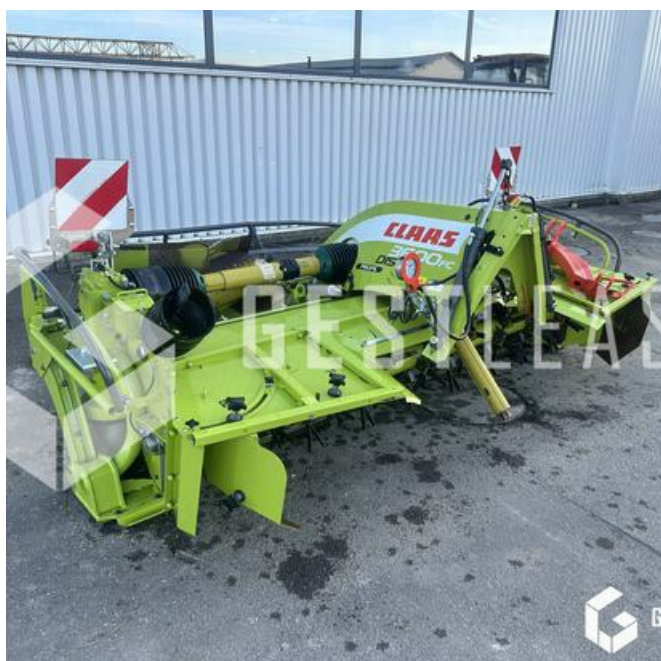

GESTLEASE
ING

www.gestlease.com

ACHAT - VENTE - LOCATION

17 Route d'Eschau - 67400 ILLKIRCH

03 90 29 84 78

commercial@gestlease.com

Dienstag, 21. mai 2024, 02:47 uhr

CLAAS DISCO 3600FC

9.200,00 € HT

Agricol - Heuernte - Mäher

<https://www.gestlease.com/de/engines/230849-claas-disco-3600fc>

Referenz :	230849
Marque :	CLAAS
Modell :	DISCO 3600FC
Jahr :	2023
Typ :	FAUCHEUSE FRONTALE
Schnittbreite :	3.4 M
Abgestürzt? :	Ya
Absturzbeschreibung :	

**** ! Matériel accidenté/Damaged équipement/Verunglücktes Material ! ****

Reference : 230849

Type : FAUCHEUSE FRONTALE

Marque / Modèle : CLAAS DISCO 3600 FC

Année : 2023

****! Matériel accidenté !****

- Circonstances sinistre : Choc contre corps fixe