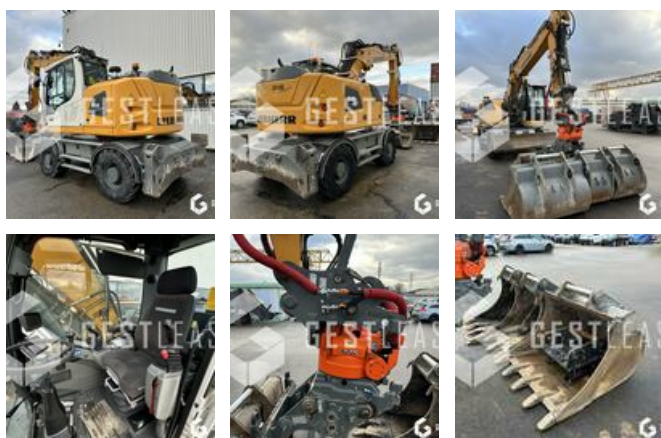

VERKAUFT

Öffentliche Arbeit - Bagger - Mobilbagger

<https://www.gestlease.com/de/engines/230848-liebherr-a918-compact>

Referenz :	230848
Marke :	LIEBHERR
Modell :	A918 COMPACT
Jahr :	2018
Stunden :	5390
Gewicht :	20T
Eimernummer :	6
Informationen :	

Reference : 230848

Type : Pelle sur pneus

Marque / Modèle : LIEBHERR A918 COMPACT

Année : 2018

Heures : 5 390 heures

- Tiltrotator KINSHOFER NOX TR19 avec hydraulique auxiliaire et attache hydraulique

- Attache rapide LIEBHERR SW48

- Graissage centralisé

- Climatisation

- Lame au joystick

- Stabilisateur au joystick

- Volée variable

- Commande proportionnel

- Garde boue

- Camera arrière & lateral

- Pneumatique simple MICHELIN XF445/70R19.5

- Godet 850mm / 0.60m3

- Godet 650mm / 0.36m3

- Godet 1250mm / 0.95m3

- Fouche à palette
- Crochet de levage

Prix de vente hors taxes.

Livraison possible en supplément du prix de vente.