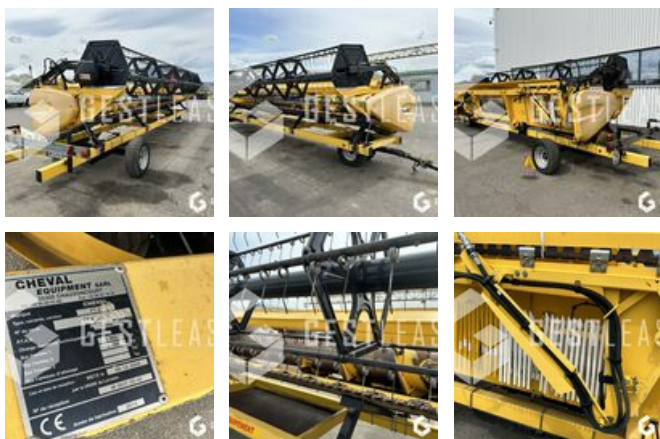

VERKAUFT

Agricol - Anderer

<https://www.gestlease.com/de/engines/230759-new-holland-25g-varifeed>

Referenz : 230759
Marke : NEW HOLLAND
Modell : 25G VARIFEED
Jahr : 2014
Typ : BARRE DE COUPE + CHARIOT
Informationen :

Barre de coupe occasion

Année 2014

7.50m

Prix de vente hors taxes.

Livraison possible en supplément du prix de vente.

Plus d'informations et photos sur notre site internet !

Prenez rendez-vous pour que nous puissions vous recevoir dans les meilleures conditions !

Disposant d'un parc matériel de plus de 100 000 m2 au Sud de Strasbourg et d'un atelier entièrement équipé, nous possédons plus de 350 références comprenant engins de chantier /

manutention / matériel agricole / poids lourds / V.P. / V.U un stock renouvelé tous les mois.