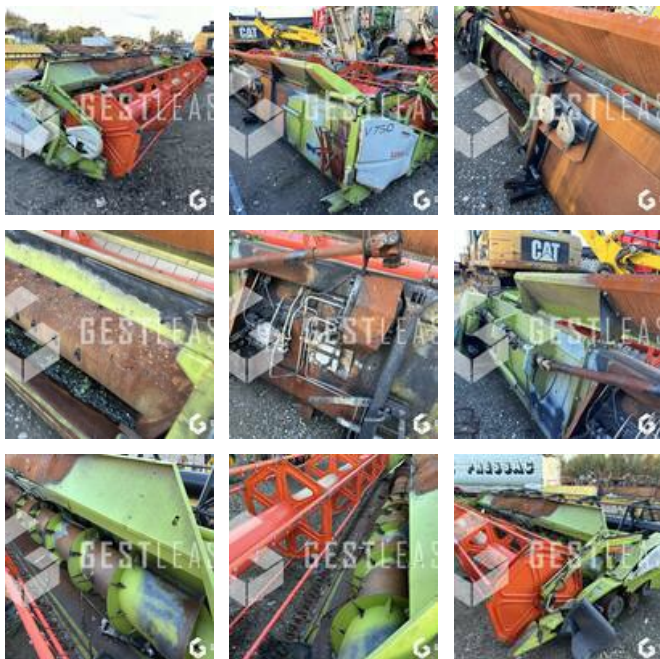

VERKAUFT

Agricol - Anderer

<https://www.gestlease.com/de/engines/230758-claas-v750>

Referenz :	230758
Marque :	CLAAS
Modell :	V750
Typ :	BARRE DE COUPE
Abgestürzt? :	Ya
Absturzbeschreibung :	

**** Barre de coupe incendiée ****

Disposant d'un parc matériel de plus de 100 000 m2 au Sud de Strasbourg et d'un atelier entièrement équipé, nous possédons plus de 350 références comprenant engins de chantier / manutention / matériel agricole / poids lourds / V.P. / V.U un stock