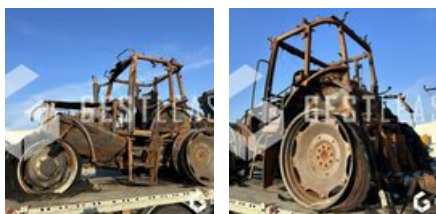

## RENAULT ARES 616 RZ

2.000,00 € HT

Agricol - Traktor

<https://www.gestlease.com/de/engines/230752-renault-ares-616-rz>

**Referenz :** 230752  
**Marke :** RENAULT  
**Modell :** ARES 616 RZ  
**Jahr :** 2003  
**Abgestürzt? :** Ya  
**Absturzbeschreibung :**

\*\*\*\* ! Matériel accidenté / Burnt material / Verbranntes Material!  
\*\*\*\*

Reference : 230752

Type : Tracteur agricole

Marque / Modèle : CLAAS ARES 616 RZ

Année : 2003

Commentaire : Vendu complet

Statut : TNR vendu pour pièces sans carte grise.