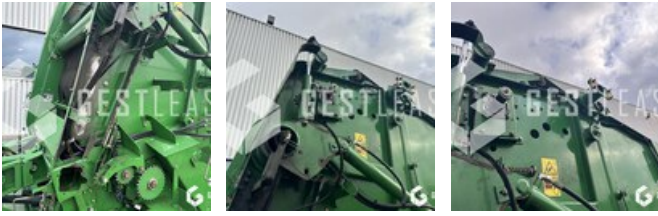

Disposant d'un parc matériel de plus de 100 000 m² au Sud de Strasbourg et d'un atelier entièrement équipé, nous possédons plus de 350 références comprenant engins de chantier / manutention / matériel agricole / poids lourds / V.P. / V.U un stock renouvelé tous les mois.

*Descriptif sous réserve d'erreur

*Vorbehaltlich der Finanzierungsfreigabe durch unseren Kreditausschuss