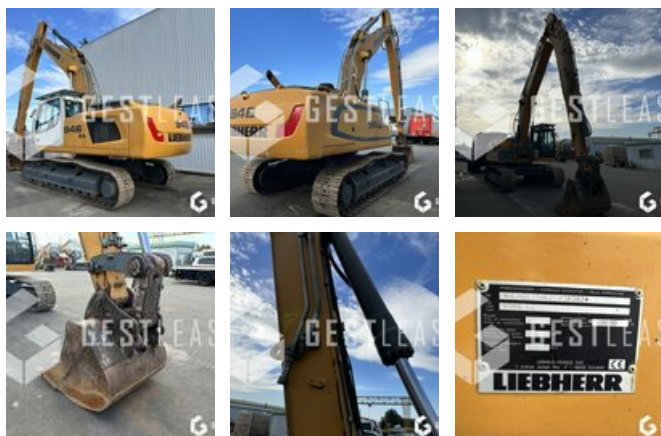

GESTLEASE
ING

www.gestlease.com

ACHAT - VENTE - LOCATION

17 Route d'Eschau - 67400 ILLKIRCH

03 90 29 84 78

commercial@gestlease.com

Montag, 20. mai 2024, 20:53 uhr

LIEBHERR R946LC LONG REACH

VERKAUFT

Öffentliche Arbeit - Bagger - Kettenbagger

<https://www.gestlease.com/de/engines/230715-liebherr-r946lc-long-reach>

Referenz :	230715
Marke :	LIEBHERR
Modell :	R946LC LONG REACH
Jahr :	2014
Stunden :	6245
Gewicht :	40 T
Eimernummer :	1
Informationen :	

LIEBHERR R946LC

Année : 2014

Heures : 6245 heures

- Climatisation
- Caméra de recul
- EPA 2012
- Bras 6600 mm
- Ligne BRH
- Clapet anti-retour bras
- Clapets anti-retour flèche
- Patins 600 mm
- Attache rapide manuelle MORIN
- Godet 1100 mm
- Graissage centralisé
- Bras supplémentaire 2900 mm
- Machine très très propre