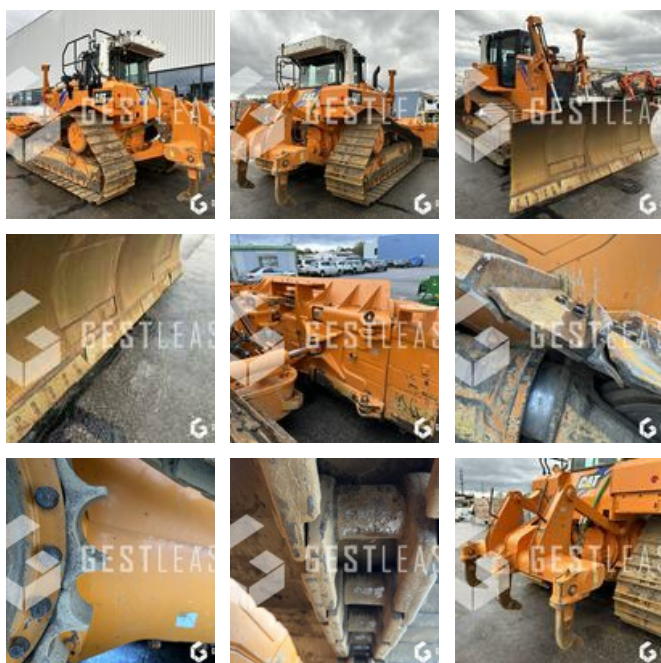

Referenz :	230710
Marke :	CATERPILLAR
Modell :	D6T LGP
Jahr :	2017
Stunden :	8113
Gewicht :	25T
Informationen :	

Reference : 230710

Type : BULLDOZER

Marque / Modèle : CATERPILLAR D6T LGP

Année : 2017

Heures : 8 113 heures

- Climatisation
- Pré-disposition et cablag GPS 3D TRIMBLE
- Lame 6 voies / PAT repliable
- Ripper
- Camera
- Climatisation
- Largeur de transpot 3.14m
- Hauteur d'arrete de chenille 58mm environ / Hauteur d'arrete de chenille neuve 65mm d'apres la documentation constructeur

Prix de vente hors taxes.

Livraison possible en supplément du prix de vente.

Plus d'informations et photos sur notre site internet !

Prenez rendez-vous pour que nous puissions vous recevoir dans les meilleures conditions !