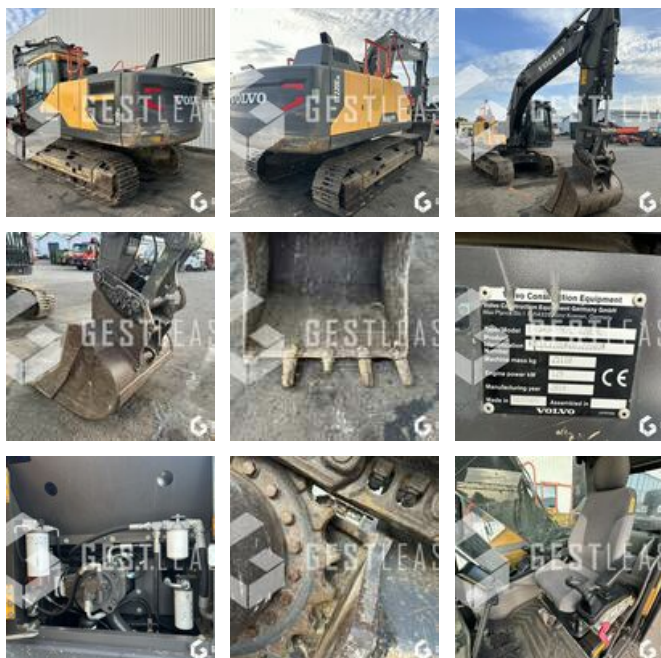

116.000,00 € HT

Öffentliche Arbeit - Bagger - Kettenbagger

<https://www.gestlease.com/de/engines/230708-volvo-ec220-enl>

Referenz :	230708
Marke :	VOLVO
Modell :	EC220 ENL
Jahr :	2018
Stunden :	3578
Gewicht :	25.11 T

Informationen :

VOLVO EC220ENL

Année : 2018

Heures : 3 578 heures

- Grille de cabine escamotable
- Ligne HP et MP
- Camera arrière et latérale
- Un porte-dents à changer et 2 dents manquantes

Prix de vente hors taxes.

Disposant d'un parc matériel de plus de 100 000 m² au Sud de Strasbourg et d'un atelier entièrement équipé, nous possédons plus de 350 références comprenant engins de chantier / manutention / matériel agricole / poids lourds / V.P. / V.U un stock renouvelé tous les mois.