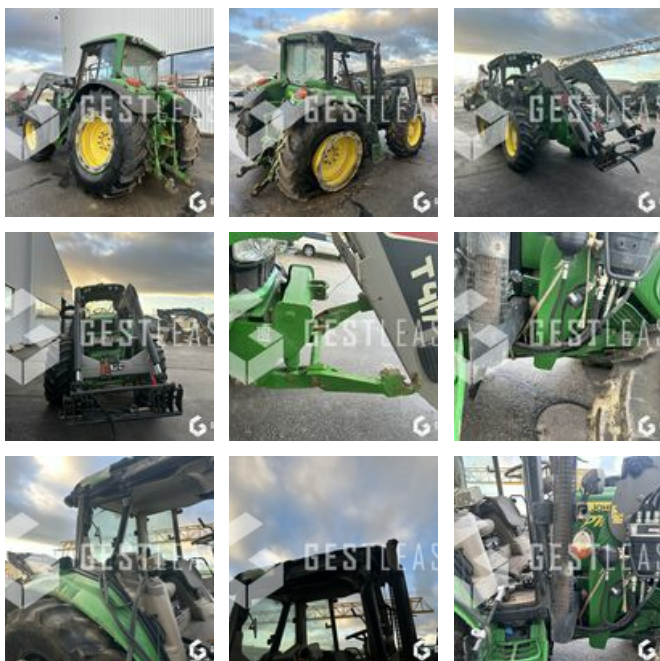

Referenz :	230693
Marke :	JOHN DEERE
Modell :	6930
Jahr :	2009
Stunden :	8959
Abgestürzt? :	Ya
Absturzbeschreibung :	

**** Tracteur agricole accidenté ****

---- Circonstances sinistre ----

Renversement

----- Procédure -----

V.E.I. avec suivi d'expert

----- Principaux éléments endommagés -----

- Cabine

Prix de vente hors taxes.

Livraison possible en supplément du prix de vente.

Plus d'informations et photos sur notre site internet !

Prenez rendez-vous pour que nous puissions vous recevoir dans les meilleures conditions !

Notre société, spécialisée dans l'achat et la vente, vous propose également la reprise de tous type de matériels professionnels basée sur une expertise rapide suivie d'un règlement immédiat. Nous aurons ainsi le plaisir de vous accueillir dans nos nouveaux locaux au 17 Route d'Eschau, 67400 ILLKIRCH-