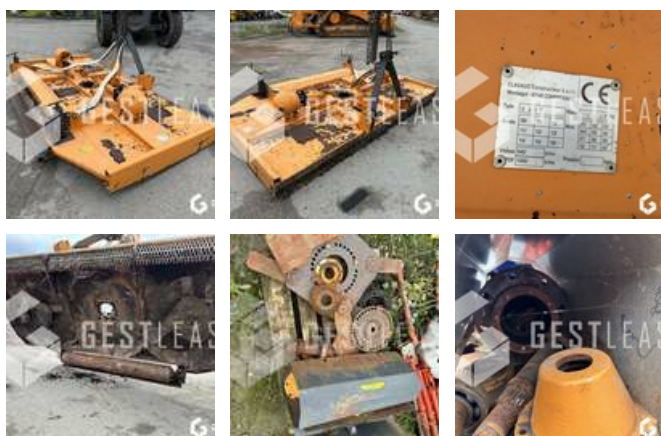

2.700,00 € HT

Agricol - Brecher / Shredder - Brecher

<https://www.gestlease.com/de/engines/230685-gyromass-3305>

| | |
|------------------------------|-------------|
| Referenz : | 230685 |
| Marke : | GYROMASS |
| Modell : | 3305 |
| Jahr : | 2016 |
| Typ : | GYROBROYEUR |
| Arbeitsbreite : | 3.30M |
| Abgestürzt? : | Ya |
| Absturzbeschreibung : | |

**** Gyrobroyeur accidenté ****

---- Circonstances sinistre ----

Choc contre corps fixe

----- Principaux éléments endommagés -----

- Boitier principale

Prix de vente hors taxes.

Livraison possible en supplément du prix de vente

Disposant d'un parc matériel de plus de 100 000 m² au Sud de Strasbourg et d'un atelier entièrement équipé, nous possédons plus de 350 références comprenant engins de chantier / manutention / matériel agricole / poids lourds / V.P. / V.U un stock renouvelé tous les mois.