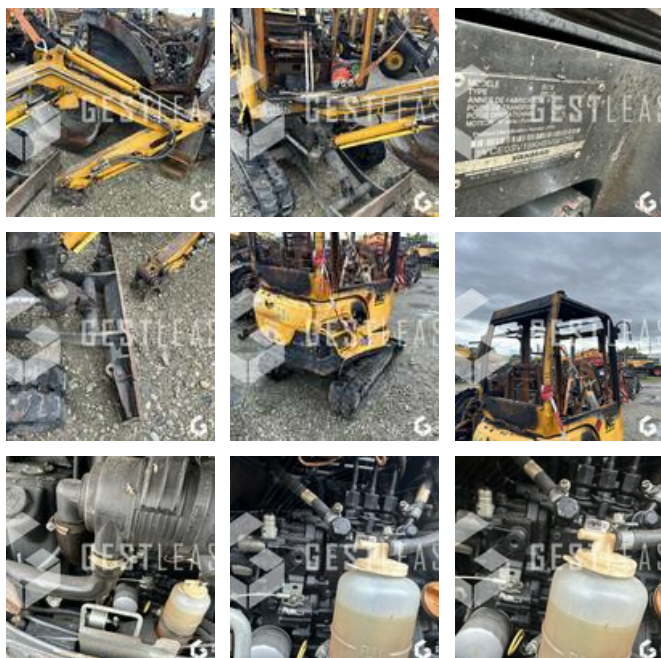

VERKAUFT

Öffentliche Arbeit - Bagger - Minibagger

<https://www.gestlease.com/de/engines/230671-yanmar-18-cr>

Referenz :	230671
Marke :	YANMAR
Modell :	18 CR
Jahr :	2017
Abgestürzt? :	Ya
Absturzbeschreibung :	

**** Mini pelle sur chenilles ****

Moteur ok, pas touché par le feu

---- Circonstances sinistre ----

Incendie

----- Principaux éléments endommagés -----

- Cabine

Prix de vente hors taxes.

Livraison possible en supplément du prix de vente.

Disposant d'un parc matériel de plus de 100 000 m2 au Sud de Strasbourg et d'un atelier entièrement équipé, nous possédons plus de 350 références comprenant engins de chantier / manutention / matériel agricole / poids lourds / V.P. / V.U un stock renouvelé tous les mois.