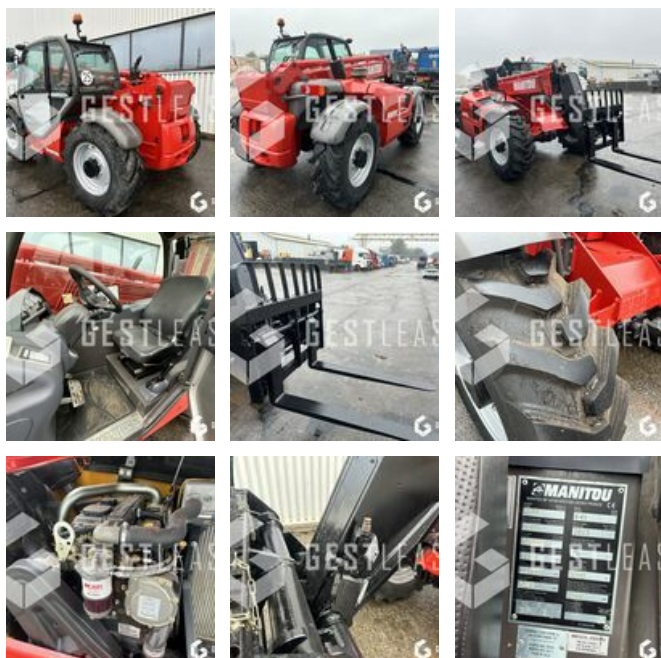

Referenz :	230669
Marke :	MANITOU
Modell :	MT932
Jahr :	2013
Stunden :	3 538
Gewicht :	7.7T
Motorleistung :	70KW
Tragfähigkeit :	3.2T
Hubhöhe :	9M

MANITOU MT932

Année : 2013

Heures : 3 538 heures

- Machine repeint au couleur d'origine
- Capacité de levage 3.2T
- Hauteur de levage 9m
- Attache MANITOU
- Ligne AUX

Prix de vente hors taxes.

Livraison possible en supplément du prix de vente.

Plus d'informations et photos sur notre site internet !

Prenez rendez-vous pour que nous puissions vous recevoir dans les meilleures conditions !

Notre société, spécialisée dans l'achat et la vente, vous propose également la reprise de tous type de matériels professionnels basée sur une expertise rapide suivie d'un règlement immédiat.