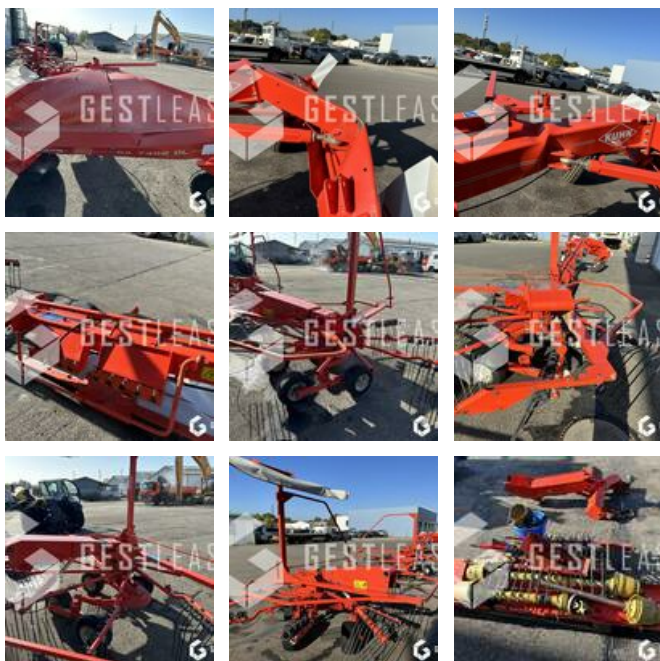

5.500,00 € HT

Agricol - Schwader

<https://www.gestlease.com/de/engines/230640-kuhn-ga-7302-dl>

Referenz :	230640
Marque :	KUHN
Modell :	GA 7302 DL
Jahr :	2004
Abgestürzt? :	Ya
Absturzbeschreibung :	

**** Andaineur accidenté ****

---- Circonstances sinistre ----

Choc en circulation

----- Principaux éléments endommagés -----

- Chassis

Prix de vente hors taxes.

Livraison possible en supplément du prix de vente.

Plus d'informations et photos sur notre site internet !

Disposant d'un parc matériel de plus de 100 000 m2 au Sud de Strasbourg et d'un atelier entièrement équipé, nous possédons

plus de 350 références comprenant engins de chantier /
manutention / matériel agricole / poids lourds / V.P. / V.U un stock
renouvelé tous les mois.