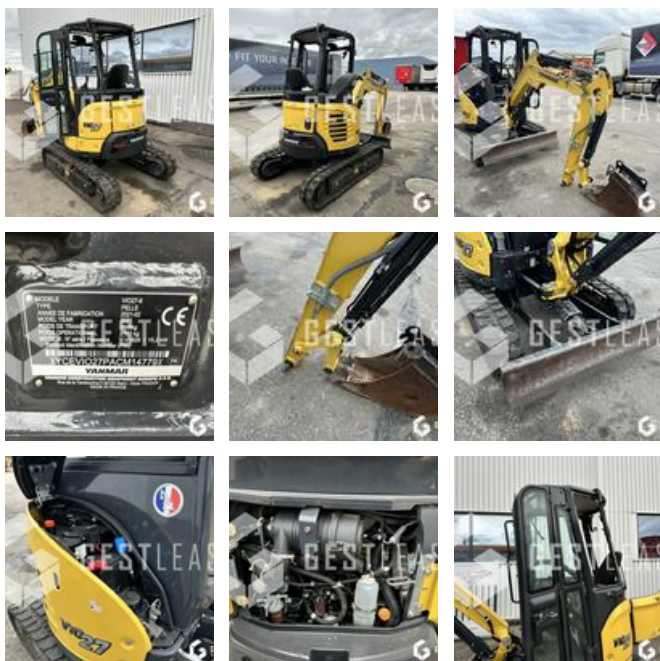

Referenz :	230620
Marke :	YANMAR
Modell :	VIO 27-6
Jahr :	2021
Stunden :	841
Gewicht :	2.7 T
Abgestürzt? :	Ya
Absturzbeschreibung :	

**** Mini pelle accidentée ****

La machine démarre et fonctionne

Le godet avec la machine n'est pas adapté à la pelle

---- Circonstances sinistre ----

Choc cabine

----- Principaux éléments endommagés -----

- Cabine

Prix de vente hors taxes.

Livraison possible en supplément du prix de vente.

Plus d'informations et photos sur notre site internet !

Prenez rendez-vous pour que nous puissions vous recevoir dans les meilleures conditions !

Notre société, spécialisée dans l'achat et la vente, vous propose également la reprise de tous type de matériels professionnels basée sur une expertise rapide suivie d'un règlement immédiat. Nous aurons ainsi le plaisir de vous accueillir dans nos nouveaux