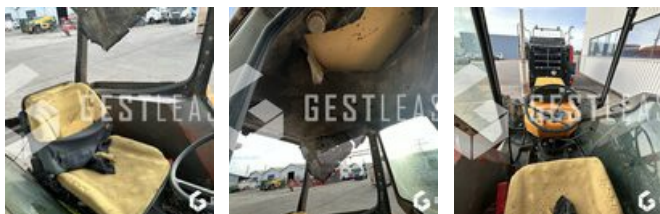

GESTLEASE
ING

www.gestlease.com

ACHAT - VENTE - LOCATION

17 Route d'Eschau - 67400 ILLKIRCH

03 90 29 84 78

commercial@gestlease.com

Montag, 20. mai 2024, 20:45 uhr

RENAULT 551.4 A

VERKAUFT

Agricol - Traktor

<https://www.gestlease.com/de/engines/230611-renault-551-4-a>

Referenz :	230611
Marke :	RENAULT
Modell :	551.4 A
Jahr :	1983
Stunden :	12000
Abgestürzt? :	Ya
Absturzbeschreibung :	

**** Tracteur agricole accidenté ****

---- Circonstances sinistre ----

Le toit du hangar est tombé sur le tracteur

----- Principaux éléments endommagés -----

- Cabine

Prix de vente hors taxes.

Livraison possible en supplément du prix de vente.

Plus d'informations et photos sur notre site internet !

Prenez rendez-vous pour que nous puissions vous recevoir dans les meilleures conditions !

Notre société, spécialisée dans l'achat et la vente, vous propose également la reprise de tous type de matériels professionnels basée sur une expertise rapide suivie d'un règlement immédiat. Nous aurons ainsi le plaisir de vous accueillir dans nos nouveaux locaux au 17 Route d'Eschau, 67400 ILLKIRCH-GRAFFENSTADEN

Disposant d'un parc matériel de plus de 100 000 m2 au Sud de