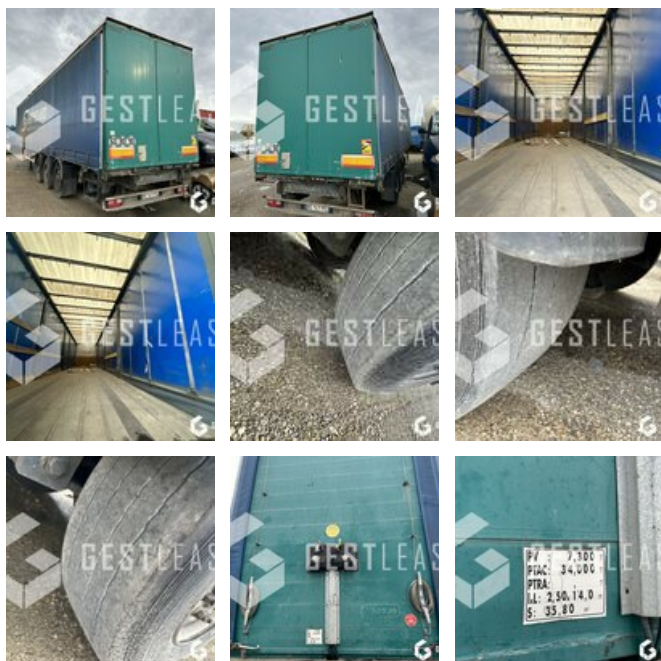

Referenz :	230595
Marque :	SAMRO
Modell :	ST39
P.M.E.C Datum :	18.02.2004
Körperarbeit :	SAVOYARDE
Achsen :	3
P.V :	7.3T
P.T.A.C :	34T
Abgestürzt? :	Ya
Absturzbeschreibung :	

**** Semi remorque accidentée ****

Vente à l'export uniquement

----- Procédure -----

V.E.I. avec suivi d'expert

----- Principaux éléments endommagés -----

- Cadre avant

Prix de vente hors taxes.

Livraison possible en supplément du prix de vente.

Plus d'informations et photos sur notre site internet !

Prenez rendez-vous pour que nous puissions vous recevoir dans les meilleures conditions !

Notre société, spécialisée dans l'achat et la vente, vous propose également la reprise de tous type de matériels professionnels basée sur une expertise rapide suivie d'un règlement immédiat.