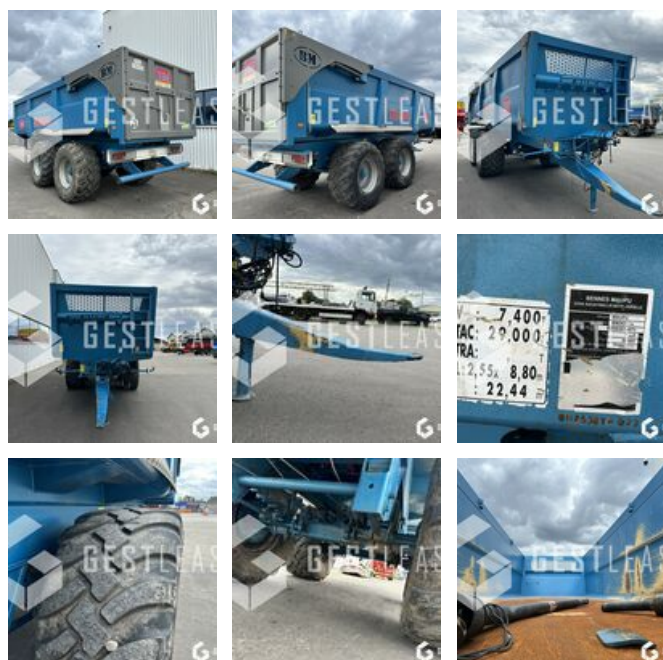

# MAUPU BM2530T

# VERKAUFT

Agricol - Anhängerin - Kippe

<https://www.gestlease.com/de/engines/230585-maupu-bm2530t>

<b>Referenz :</b>	230585
<b>Marke :</b>	MAUPU
<b>Modell :</b>	BM2530T
<b>Jahr :</b>	2021
<b>Achsen :</b>	2
<b>Abgestürzt? :</b>	Ya
<b>Absturzbeschreibung :</b>	

Disposant d'un parc matériel de plus de 100 000 m<sup>2</sup> au Sud de Strasbourg et d'un atelier entièrement équipé, nous possédons plus de 350 références comprenant engins de chantier / manutention / matériel agricole / poids lourds / V.P. / V.U un stock renouvelé tous les mois.