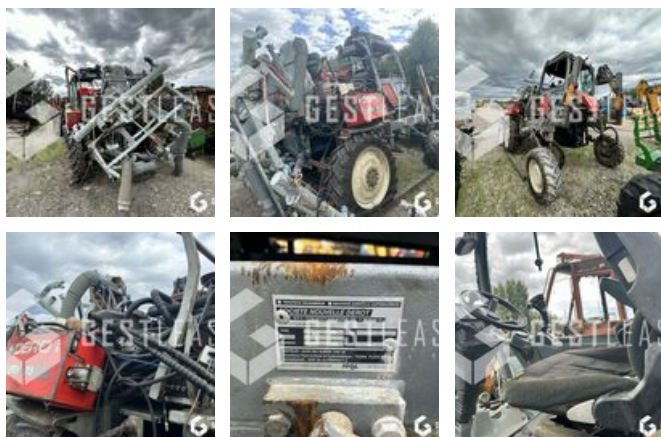

GESTLEASE
ING

www.gestlease.com

ACHAT - VENTE - LOCATION

17 Route d'Eschau - 67400 ILLKIRCH

03 90 29 84 78

commercial@gestlease.com

Donnerstag, 16. mai 2024, 06:08 uhr

DEROT DTH115 2

4.900,00 € HT

Agricol - Anderer

<https://www.gestlease.com/de/engines/230571-derot-dth115-2>

Referenz : 230571
Marke : DEROT
Modell : DTH115 2
Jahr : 1999
Typ : TRACTEUR ENJAMBEUR
Abgestürzt? : Ya
Absturzbeschreibung :

**** Tracteur enjambeur accidenté ****

---- Circonstances sinistre ----

Renversement suite à collision

----- Procédure -----

TNR vendu pour pièces sans carte grise

----- Principaux éléments endommagés -----

- Cabine

Prix de vente hors taxes.

Livraison possible en supplément du prix de vente.

Plus d'informations et photos sur notre site internet !

Prenez rendez-vous pour que nous puissions vous recevoir dans les meilleures conditions !

Notre société, spécialisée dans l'achat et la vente, vous propose également la reprise de tous type de matériels professionnels basée sur une expertise rapide suivie d'un règlement immédiat.