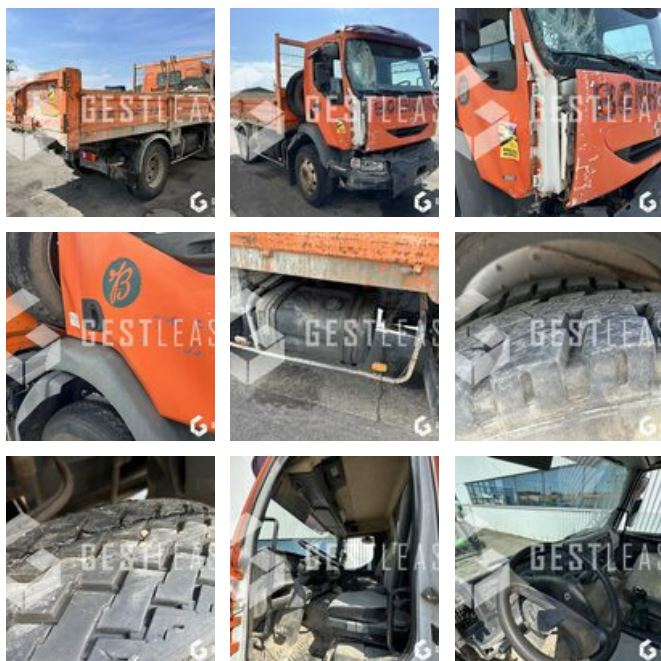

Referenz :	230519
Marke :	RENAULT
Modell :	MIDLUM 210
P.M.E.C Datum :	25.07.2001
Meterkilometer :	381236
Körperarbeit :	BENNE
Felgenformel :	4X2
Abgestürzt? :	Ya
Absturzbeschreibung :	

**** porteur benne accidenté ****

Moteur démarre

---- Circonstances sinistre ----

Choc avant droit

----- Procédure -----

V.E.I. avec suivi d'expert

----- Principaux éléments endommagés -----

- Cabine

Prix de vente hors taxes.

Livraison possible en supplément du prix de vente.

Plus d'informations et photos sur notre site internet !

Prenez rendez-vous pour que nous puissions vous recevoir dans les meilleures conditions !