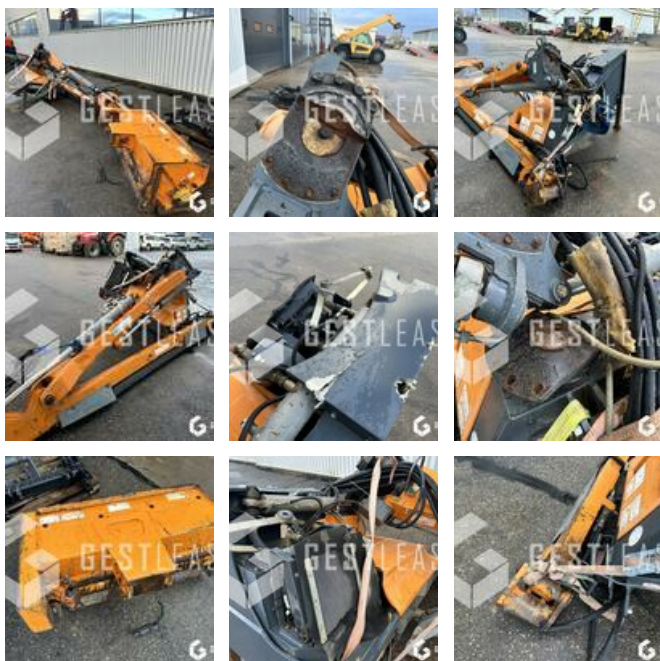

6.900,00 € HT

Agricol - Brecher / Shredder - Brecher

<https://www.gestlease.com/de/engines/230518-nicolas-saphir-s72>

Referenz :	230518
Marque :	NICOLAS
Modell :	SAPHIR S72
Jahr :	2008
Typ :	EPAREUSE
Abgestürzt? :	Ya
Absturzbeschreibung :	

**** Epareuse accidentée ****

Pas de télécommande

---- Circonstances sinistre ----

Choc contre un pont

----- Principaux éléments endommagés -----

- Support de tête
- Support de bras

Prix de vente hors taxes.

GRAFFENSTADEN

Disposant d'un parc matériel de plus de 100 000 m² au Sud de Strasbourg et d'un atelier entièrement équipé, nous possédons plus de 350 références comprenant engins de chantier / manutention / matériel agricole / poids lourds / V.P. / V.U un stock renouvelé tous les mois.