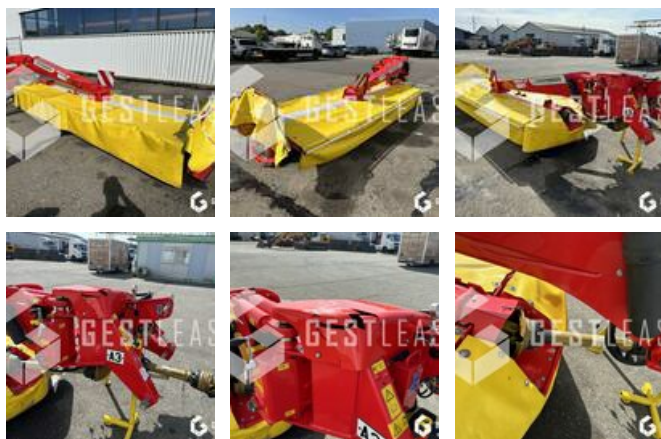

GESTLEASE
ING

www.gestlease.com

ACHAT - VENTE - LOCATION

17 Route d'Eschau - 67400 ILLKIRCH

03 90 29 84 78

commercial@gestlease.com

Dienstag, 21. mai 2024, 02:30 uhr

POTTINGER NOVACAT 442

8.500,00 € HT

Agricol - Heuernte - Mäher

<https://www.gestlease.com/de/engines/230454-pottinger-novacat-442-554c846b-6958-407f-9d80-c0c13e35bc33>

Referenz : 230454
Marke : POTTINGER
Modell : NOVACAT 442
Jahr : 2017
Typ : FRONTALE
Abgestürzt? : Ya
Absturzbeschreibung :

**** ! Matériel accidenté/Damaged équipement/Verunglücktes Material ! ****

Reference : 230454

Type : Faucheuse

Marque / Modèle : POTTINGER NOVACAT 442

Date de première mise en circulation Année : 2017

****! Matériel accidenté !****

- Circonstances sinistre : Chute d'une balle sur la machine

Matériel accidenté vendu en l'état, vente à professionnel ou pour l'exportation.

* !Attention, les véhicules ne peuvent faire l'objet d'aucune garantie, reprise, échange, remboursement ou réclamation à l'issue de la vente!*

* !Please note: vehicles cannot be covered by any guarantee, trade-in, exchange, refund or claim at the end of the sale.!*

Prix de vente hors taxes.

Livraison possible en supplément du prix de vente.