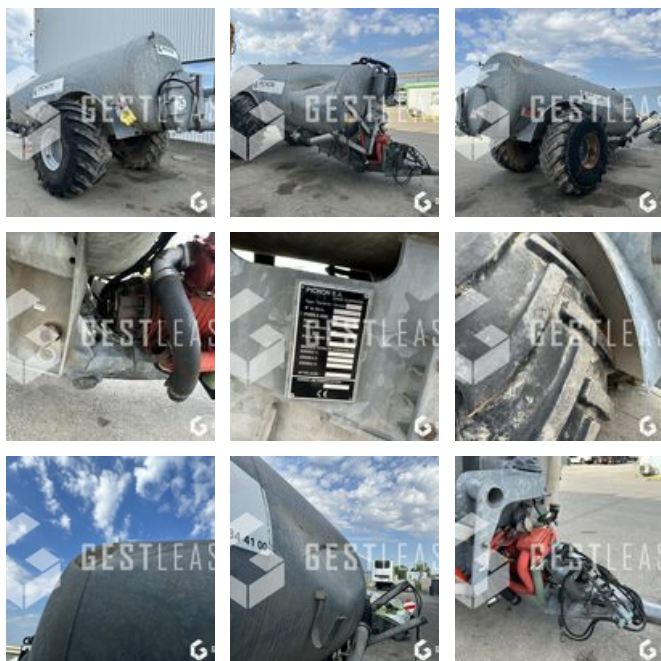

VERKAUFT

Agricol - Güllewagen

<https://www.gestlease.com/de/engines/230422-pichon-tci-10400>

Referenz :	230422
Marke :	PICHON
Modell :	TCI 10400
Jahr :	2004
Abgestürzt? :	Ya
Absturzbeschreibung :	

**** Tonne à lisier accidentée ****

---- Circonstances sinistre ----

Renversement

----- Principaux éléments endommagés -----

- Cuve
- Timon

Prix de vente hors taxes.

Livraison possible en supplément du prix de vente.

Plus d'informations et photos sur notre site internet !

Disposant d'un parc matériel de plus de 100 000 m2 au Sud de

Strasbourg et d'un atelier entièrement équipé, nous possédons plus de 350 références comprenant engins de chantier / manutention / matériel agricole / poids lourds / V.P. / V.U un stock renouvelé tous les mois.