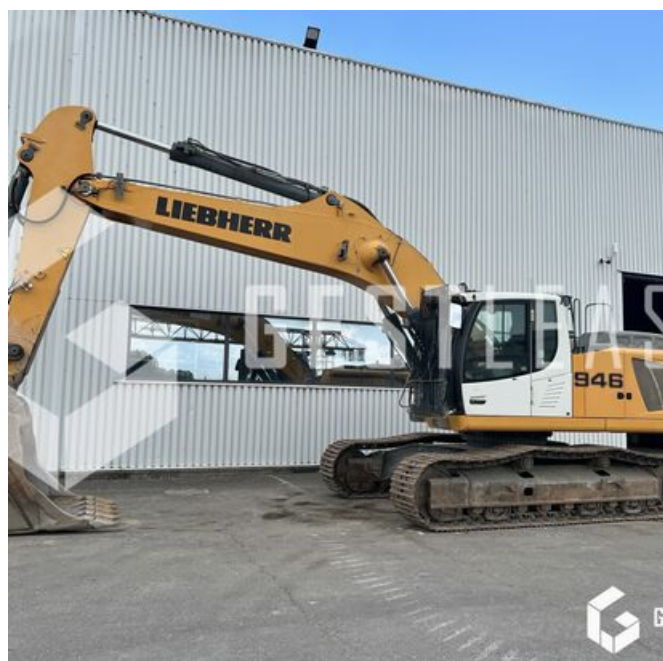

GESTLEASE
ING

www.gestlease.com

ACHAT - VENTE - LOCATION

17 Route d'Eschau - 67400 ILLKIRCH

03 90 29 84 78

commercial@gestlease.com

Freitag, 17. mai 2024, 13:31 uhr

LIEBHERR R 946 LC

79.900,00 € HT

Öffentliche Arbeit - Bagger - Kettenbagger

<https://www.gestlease.com/de/engines/230346-liebherr-r-946-lc-05e82b4b-3749-4494-806c-d71dfb3463b1>

Referenz :	230346
Marke :	LIEBHERR
Modell :	R 946 LC
Jahr :	2014
Stunden :	9370
Gewicht :	38.6 T

Informationen :

LIEBHERR R946 LC

Année : 2014

Heures : 9 370 heures

- Grille protège cabine
- Ligne MP
- Fleche monobloc
- Caméra
- Graissage centralisé
- Godet de 1800
- Largeur de transport 3,20m

Prix de vente hors taxes.

basée sur une expertise rapide suivie d'un règlement immédiat.
Nous aurons ainsi le plaisir de vous accueillir dans nos nouveaux
locaux au 17 Route d'Eschau, 67400 ILLKIRCH-
GRAFFENSTADEN

Disposant d'un parc matériel de plus de 100 000 m² au Sud de
Strasbourg et d'un atelier entièrement équipé, nous possédons
plus de 350 références comprenant engins de chantier /
manutention / matériel agricole / poids lourds / V.P. / V.U un stock
renouvelé tous les mois.