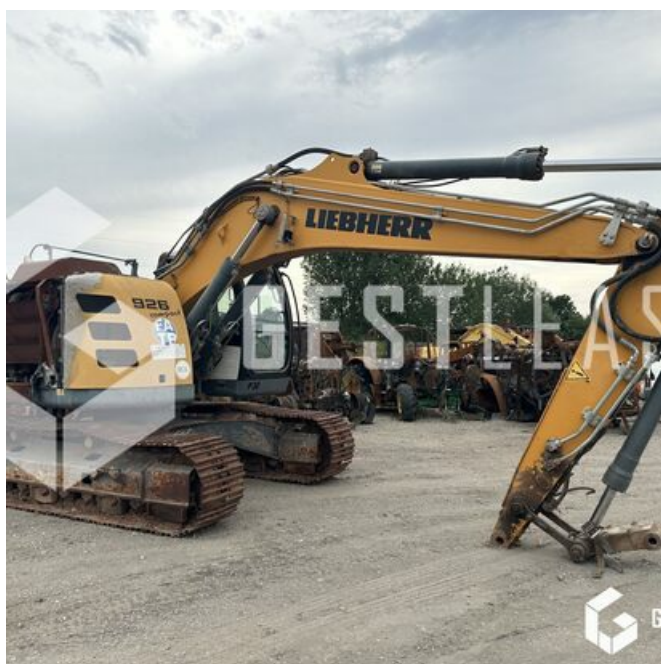

GESTLEASE
ING

www.gestlease.com

ACHAT - VENTE - LOCATION

17 Route d'Eschau - 67400 ILLKIRCH

03 90 29 84 78

commercial@gestlease.com

Montag, 20. mai 2024, 12:54 uhr

LIEBHERR R926 COMPACT

25.000,00 € HT

Öffentliche Arbeit - Bagger - Kettenbagger

<https://www.gestlease.com/de/engines/230326-liebherr-r926-compact-b288a05c-462c-40ed-a9cf-a92aa860f44d>

Referenz :	230326
Marke :	LIEBHERR
Modell :	R926 COMPACT
Jahr :	2016
Stunden :	3728
Abgestürzt? :	Ya
Absturzbeschreibung :	