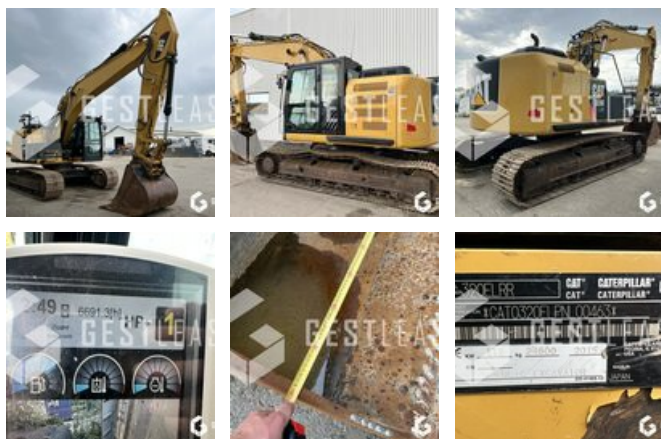

GESTLEASE
ING

www.gestlease.com

ACHAT - VENTE - LOCATION

17 Route d'Eschau - 67400 ILLKIRCH

03 90 29 84 78

commercial@gestlease.com

Dienstag, 21. mai 2024, 03:27 uhr

CATERPILLAR 320E LRR

VERKAUFT

Öffentliche Arbeit - Bagger - Kettenbagger

<https://www.gestlease.com/de/engines/230316-caterpillar-320e-lrr>

Referenz : 230316
Marke : CATERPILLAR
Modell : 320E LRR
Jahr : 2015
Stunden : 6691
Gewicht : 24t
Informationen :

CATERPILLAR 320E LRR

Année : 2015

Heures : 6 691 heures

- Attache VERACHTERT CW40
- Caméra arrière
- Ligne MP et HP
- Climatisation
- Pompe à carburant
- Godet de curage de 1,80 m
- Godet de terrassement de 1,20 m

Prix de vente hors taxes.

Livraison possible en supplément du prix de vente.

Plus d'informations et photos sur notre site internet !

Prenez rendez-vous pour que nous puissions vous recevoir dans les meilleures conditions !

Notre société, spécialisée dans l'achat et la vente, vous propose