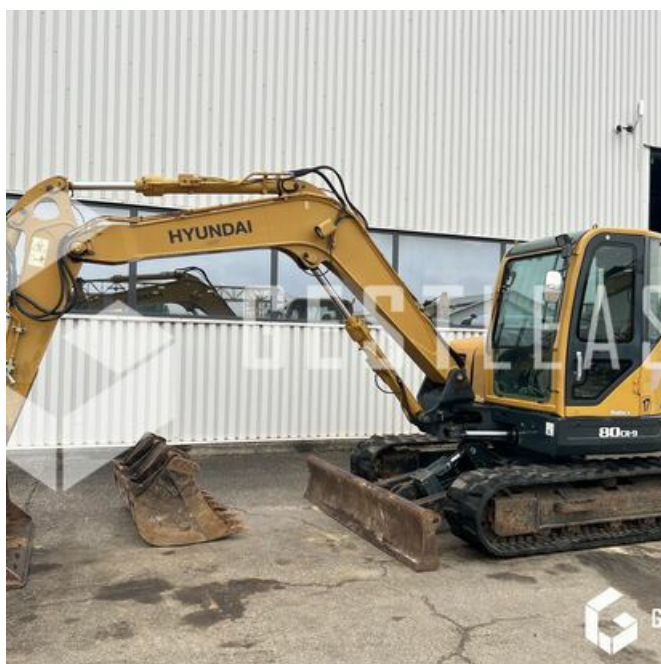

GESTLEASE
ING

www.gestlease.com

ACHAT - VENTE - LOCATION

17 Route d'Eschau - 67400 ILLKIRCH

03 90 29 84 78

commercial@gestlease.com

Montag, 20. mai 2024, 18:41 uhr

HYUNDAI ROBEX80CR-9

VERKAUFT

Öffentliche Arbeit - Bagger - Kettenbagger

<https://www.gestlease.com/de/engines/230306-hyundai-robex80cr-9>

Referenz :	230306
Marke :	HYUNDAI
Modell :	ROBEX80CR-9
Jahr :	2014
Stunden :	5648
Gewicht :	8.25 T
Eimernummer :	3
Informationen :	

HYUNDAI ROBEX 80

Année : 2014

Heures : 5 648 heures

- Attache rapide mécanique Arden
- Vendu avec 3 godets
- Jeu à revoir dans le bras
- Machine propre

Prix de vente hors taxes.

Livraison possible en supplément du prix de vente.