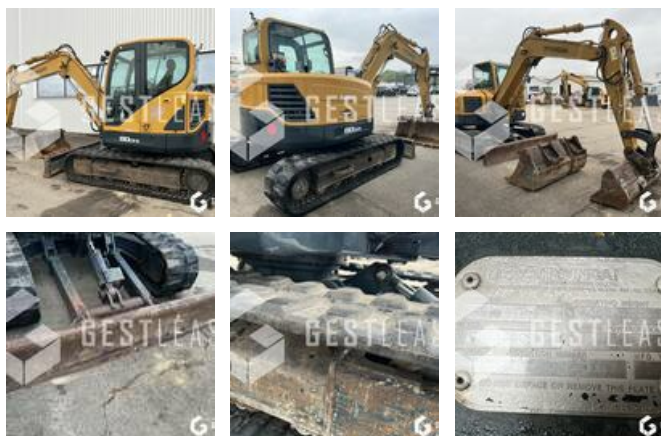

GESTLEASE
ING

www.gestlease.com

ACHAT - VENTE - LOCATION

17 Route d'Eschau - 67400 ILLKIRCH

03 90 29 84 78

commercial@gestlease.com

Montag, 20. mai 2024, 18:41 uhr

HYUNDAI ROBEX80CR-9

VERKAUFT

Öffentliche Arbeit - Bagger - Kettenbagger

<https://www.gestlease.com/de/engines/230306-hyundai-robex80cr-9>

Referenz :	230306
Marke :	HYUNDAI
Modell :	ROBEX80CR-9
Jahr :	2014
Stunden :	5648
Gewicht :	8.25 T
Eimernummer :	3
Informationen :	

HYUNDAI ROBEX 80

Année : 2014

Heures : 5 648 heures

- Attache rapide mécanique Arden
- Vendu avec 3 godets
- Jeu à revoir dans le bras
- Machine propre

Prix de vente hors taxes.

Livraison possible en supplément du prix de vente.

Plus d'informations et photos sur notre site internet !

Prenez rendez-vous pour que nous puissions vous recevoir dans les meilleures conditions !

Notre société, spécialisée dans l'achat et la vente, vous propose également la reprise de tous type de matériels professionnels