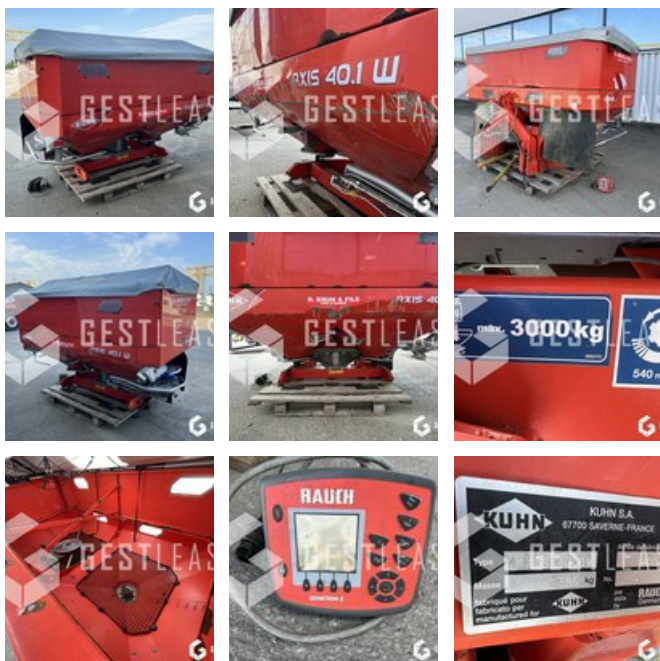

Referenz :	230301
Marque :	KUHN
Modell :	AXIS 40.1 W
Jahr :	2009
Typ :	DISTRIBUTEUR D'ENGRAIS
Abgestürzt? :	Ya
Absturzbeschreibung :	

**** Distributeur d'engrais accidenté ****

---- Circonstances sinistre ----

Chute du relevage

---- Principaux éléments endommagés ----

- Cuve
- Boitier de renvoi

Prix de vente hors taxes.

Livraison possible en supplément du prix de vente.

Plus d'informations et photos sur notre site internet !