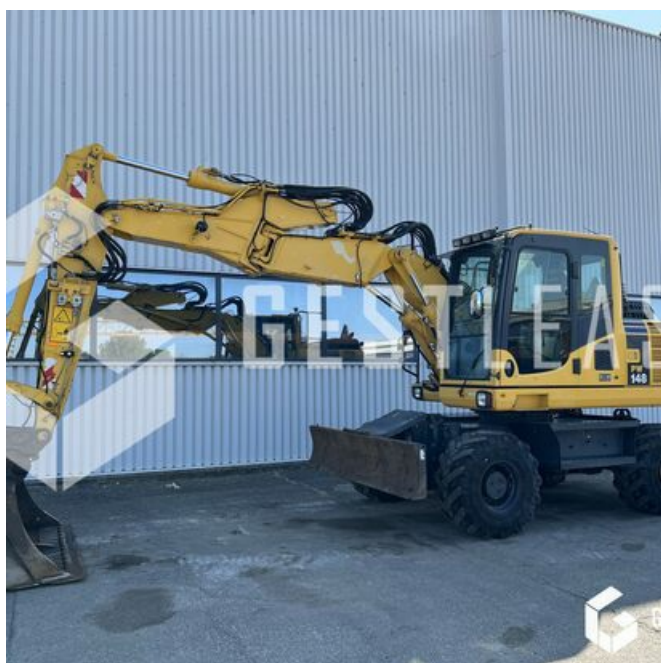

GESTLEASE
ING

www.gestlease.com

ACHAT - VENTE - LOCATION

17 Route d'Eschau - 67400 ILLKIRCH

03 90 29 84 78

commercial@gestlease.com

Montag, 20. mai 2024, 20:34 uhr

KOMATSU PW148-8

VERKAUFT

Öffentliche Arbeit - Bagger - Mobilbagger

<https://www.gestlease.com/de/engines/230286-komatsu-pw148-8>

Referenz : 230286
Marke : KOMATSU
Modell : PW148-8
Jahr : 2016
Stunden : 7685
Gewicht : 14.4 T
Informationen :

KOMATSU PW148-8

Année : 2016

Heures : 7 685 heures

- Fleche volée variable + déport
- Attache GEITH
- Lame
- Stabilisateurs
- Ligne HP et MP
- Camera arrière et latéral
- Vendu avec 3 godets 400/1000/2000
- Graissage centralisé

Disposant d'un parc matériel de plus de 100 000 m2 au Sud de Strasbourg et d'un atelier entièrement équipé, nous possédons plus de 350 références comprenant engins de chantier / manutention / matériel agricole / poids lourds / V.P. / V.U un stock renouvelé tous les mois.