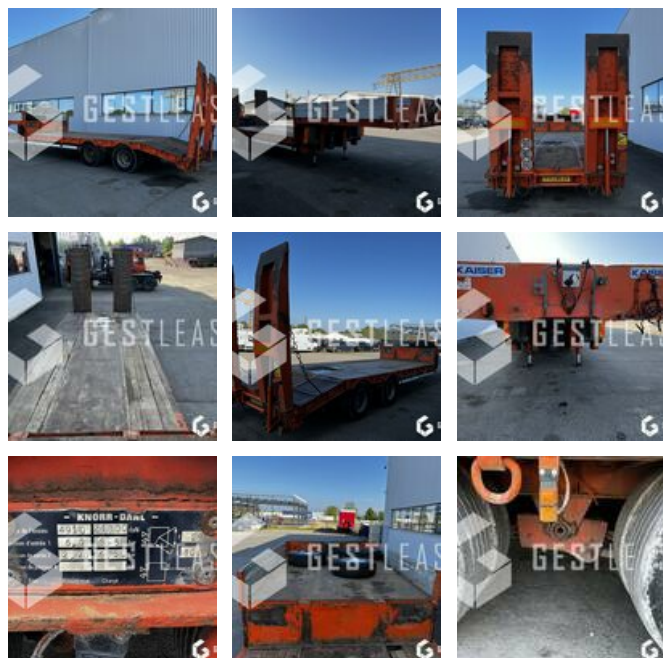

VERKAUFT

LKW - Truck Trailer

<https://www.gestlease.com/de/engines/230279-kayser-robuste>

Referenz :	230279
Marke :	KAISER
Modell :	ROBUSTE
P.M.E.C Datum :	07.10.1998
Achsen :	2
Informationen :	

KAISER

Année : 1998

- Béquille hydraulique
- Rampe simple
- Elargisseur
- 4 Roues en plus

Prix de vente hors taxes.

Livraison possible en supplément du prix de vente.

Plus d'informations et photos sur notre site internet !

Prenez rendez-vous pour que nous puissions vous recevoir dans les meilleures conditions !

Disposant d'un parc matériel de plus de 100 000 m2 au Sud de

Strasbourg et d'un atelier entièrement équipé, nous possédons plus de 350 références comprenant engins de chantier / manutention / matériel agricole / poids lourds / V.P. / V.U un stock renouvelé tous les mois.