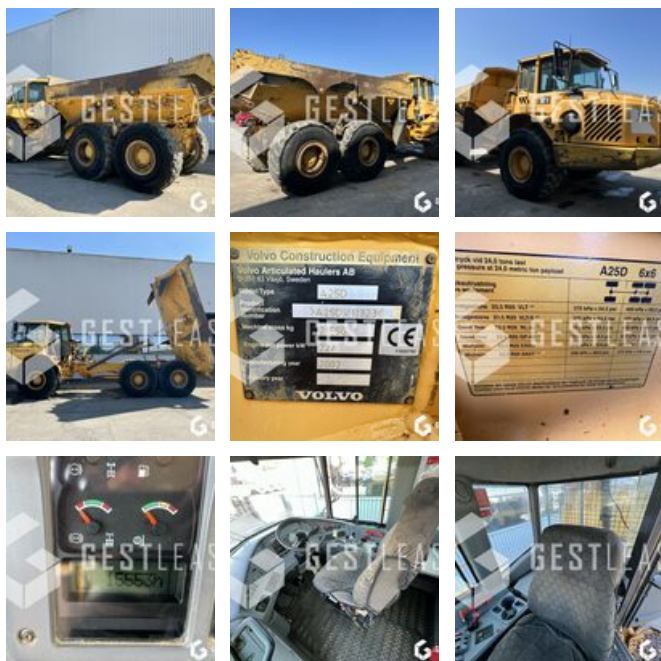

Informationen :

VOLVO A 25D

Année : 2002

Heures : 15 553

- Porte arrière
- Réchauffeur de benne
- Pneumatiques MICHELIN ADN 23.5R25
- Capteur de filtre à air et de niveau de boîte à changer
- 2 Poumons d'air à changer

Prix de vente hors taxes.

Livraison possible en supplément du prix de vente.

Plus d'informations et photos sur notre site internet !

Prenez rendez-vous pour que nous puissions vous recevoir dans les meilleures conditions !

Notre société, spécialisée dans l'achat et la vente, vous propose également la reprise de tous type de matériels professionnels