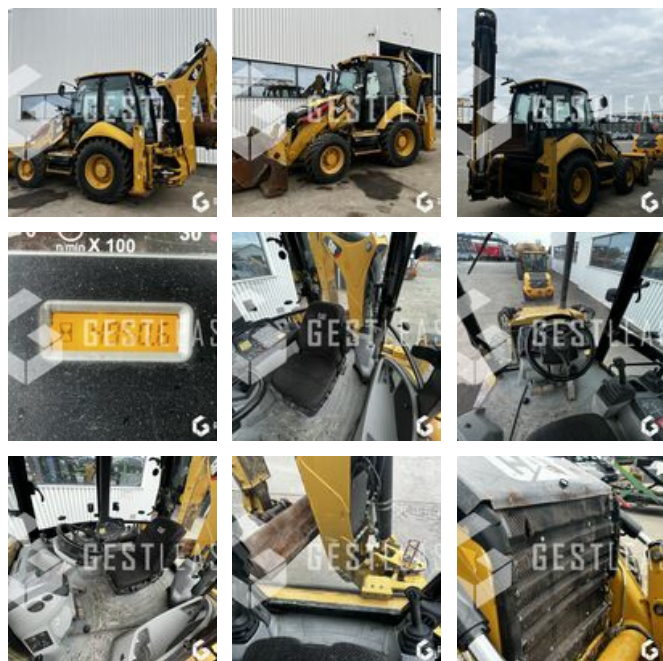

Referenz :	230268
Marke :	CATERPILLAR
Modell :	432F
Jahr :	2013
Stunden :	4950
Gewicht :	8.9T
Informationen :	

CATERPILLAR 432F

Année : 2013

Heures : 4 950 heures

- Fleche télescopique
- Attache rapide
- 3 Godets
- Commande joystick
- Godet 4 en 1
- 4 Pneus neuf
- Climatisation

Prix de vente hors taxes.

Livraison possible en supplément du prix de vente.

Plus d'informations et photos sur notre site internet !

Prenez rendez-vous pour que nous puissions vous recevoir dans les meilleures conditions !

Notre société, spécialisée dans l'achat et la vente, vous propose également la reprise de tous type de matériels professionnels