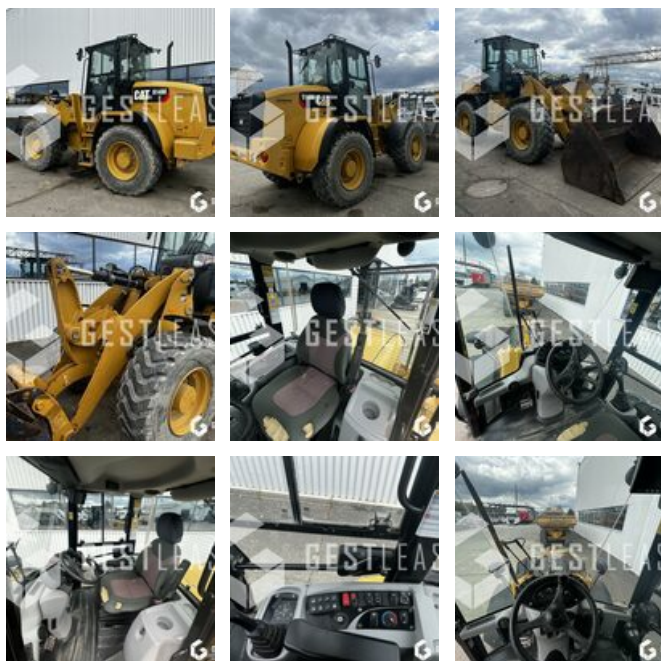

Referenz :	230260
Marke :	CATERPILLAR
Modell :	914M
Jahr :	2017
Stunden :	4099
Gewicht :	8.4T
Motorleistung :	74.5kw
Bucket-Kapazität :	2.5 m3
Informationen :	

CATERPILLAR 914M

Année : 2017

Heures : 4 099

- Pompe hydraulique changée à 4 050 heures !
- Godet 2,50 m3
- Attache rapide hydraulique
- Lignes AUXILIAIRES
- Camera de recul
- MICHELIN XHA 2 17.5 R25
- Climatisation
- Machine très très propre !

Prix de vente hors taxes.

Livraison possible en supplément du prix de vente.

Plus d'informations et photos sur notre site internet !

Prenez rendez-vous pour que nous puissions vous recevoir dans les meilleures conditions !