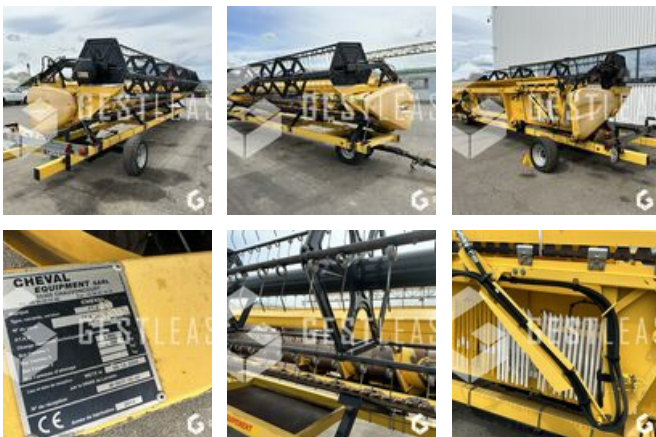

VERKAUFT

Agricol - Anderer

<https://www.gestlease.com/de/engines/230259-new-holland-25g-varifeed>

Referenz : 230759
Marque : NEW HOLLAND
Modell : 25G VARIFEED
Jahr : 2014
Typ : BARRE DE COUPE + CHARIOT
Informationen :

Barre de coupe occasion

Année 2014

7.50m

Prix de vente hors taxes.

Livraison possible en supplément du prix de vente.

Plus d'informations et photos sur notre site internet !

Prenez rendez-vous pour que nous puissions vous recevoir dans les meilleures conditions !

Disposant d'un parc matériel de plus de 100 000 m2 au Sud de Strasbourg et d'un atelier entièrement équipé, nous possédons

plus de 350 références comprenant engins de chantier /
manutention / matériel agricole / poids lourds / V.P. / V.U un stock
renouvelé tous les mois.