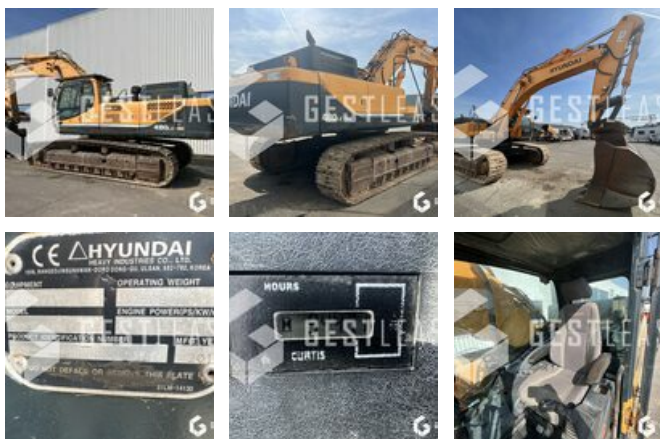

Referenz : 230228
Marke : HYUNDAI
Modell : ROBEX480LC-9A
Jahr : 2013
Stunden : 9447
Gewicht : 47.5 T
Informationen :

HYUNDAI ROBEX 480LC-9A

Année : 2013

Heures : 9 447 heures

- Attache rapide hydraulique
- Fond de godet à refaire
- Godet 1900
- Graissage centralisé

Prix de vente hors taxes.

Livraison possible en supplément du prix de vente.

Plus d'informations et photos sur notre site internet !

Prenez rendez-vous pour que nous puissions vous recevoir dans les meilleures conditions !

Notre société, spécialisée dans l'achat et la vente, vous propose également la reprise de tous type de matériels professionnels basée sur une expertise rapide suivie d'un règlement immédiat.