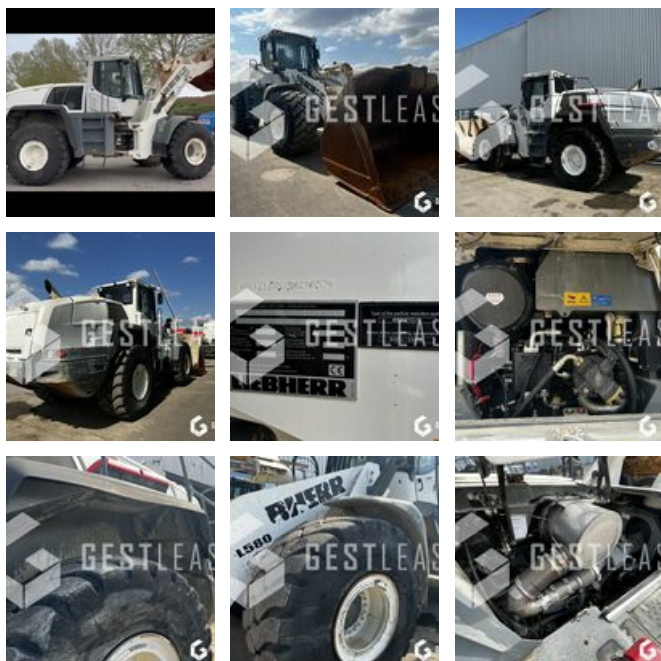

Referenz :	230218
Marke :	LIEBHERR
Modell :	L580
Jahr :	2015
Stunden :	7490
Gewicht :	29T
Motorleistung :	215 kw
Informationen :	

LIEBHERR L580

Année : 2015

Heures : 7 490 heures

MOTEUR NEUF / ENGIN NEW / NEUER MOTOR

- Pneumatique GOODYEAR 26,5R25 RT-50
- Godet à lame 5500L
- Grille de protection de cabine
- Graissage centralisé
- Entretien à jour
- Machine très propre

Prix de vente hors taxes.

Livraison possible en supplément du prix de vente.

Plus d'informations et photos sur notre site internet !

Prenez rendez-vous pour que nous puissions vous recevoir dans les meilleures conditions !

Notre société, spécialisée dans l'achat et la vente, vous propose