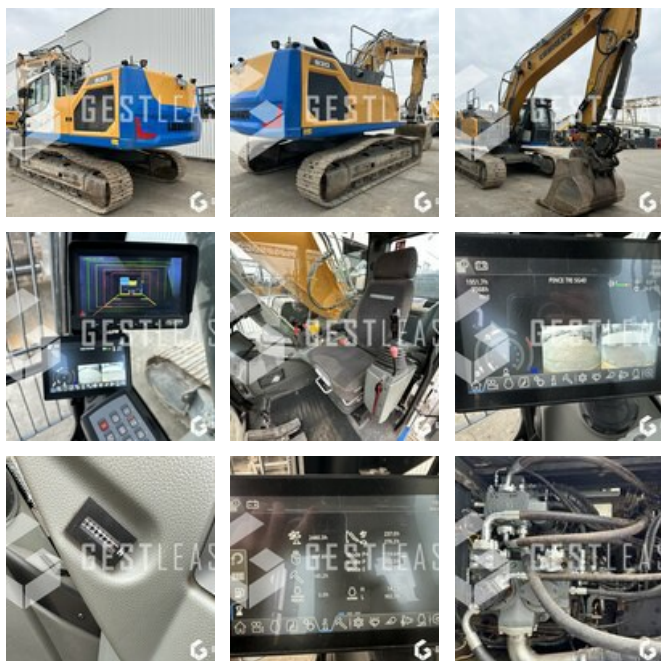

Referenz :	230207
Marke :	LIEBHERR
Modell :	R930 LC G8
Jahr :	2019
Stunden :	3572
Gewicht :	32 T
Informationen :	

LIEBHERR R930 LC G8

Année : 2019

Heures : 3 572 heures

- Fleche monobloc 6,20m
- BALANCIER 2.80m
- Graissage centralisé
- Largeur de transport 3,20m
- Attacher rapide LIEBHERR SW66 LIKUFIX
- Vendu avec 1 godet
- Toutes les lignes hydrauliques
- Entretenu par LIEBHERR en contrat
- Machine très propre

Prix de vente hors taxes.

Livraison possible en supplément du prix de vente.

Plus d'informations et photos sur notre site internet !

Prenez rendez-vous pour que nous puissions vous recevoir dans les meilleurs conditions !

Notre société, spécialisée dans l'achat et la vente, vous propose également la reprise de tous type de matériels professionnel basé