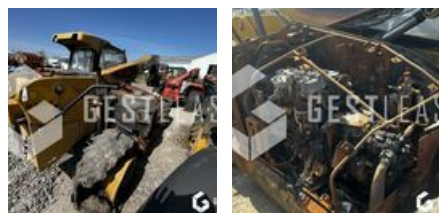

# CATERPILLAR TH 337 C

17.500,00 € HT

Handling beim Heben - Teleskopstapler

<https://www.gestlease.com/de/engines/230197-caterpillar-th-337-c>

<b>Referenz :</b>	230197
<b>Marke :</b>	CATERPILLAR
<b>Modell :</b>	TH 337 C
<b>Jahr :</b>	2020
<b>Stunden :</b>	4920
<b>Gewicht :</b>	7.325 T
<b>Abgestürzt? :</b>	Ya
<b>Absturzbeschreibung :</b>	

Disposant d'un parc matériel de plus de 100 000 m2 au Sud de Strasbourg et d'un atelier entièrement équipé, nous possédons plus de 350 références comprenant engins de chantier / manutention / matériel agricole / poids lourds / V.P. / V.U un stock renouvelé tous les mois.