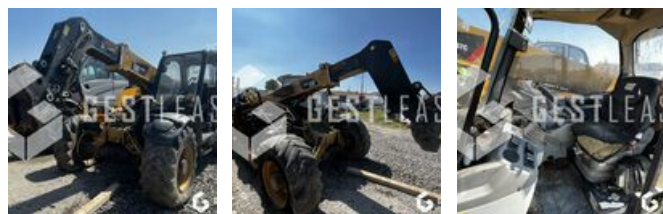

# CATERPILLAR TH 337 C

17.500,00 € HT

Handling beim Heben - Teleskopstapler

<https://www.gestlease.com/de/engines/230197-caterpillar-th-337-c>

<b>Referenz :</b>	230197
<b>Marke :</b>	CATERPILLAR
<b>Modell :</b>	TH 337 C
<b>Jahr :</b>	2020
<b>Stunden :</b>	4920
<b>Gewicht :</b>	7.325 T
<b>Abgestürzt? :</b>	Ya
<b>Absturzbeschreibung :</b>	

Disposant d'un parc matériel de plus de 100 000 m2 au Sud de Strasbourg et d'un atelier entièrement équipé, nous possédons plus de 350 références comprenant engins de chantier / manutention / matériel agricole / poids lourds / V.P. / V.U un stock renouvelé tous les mois.