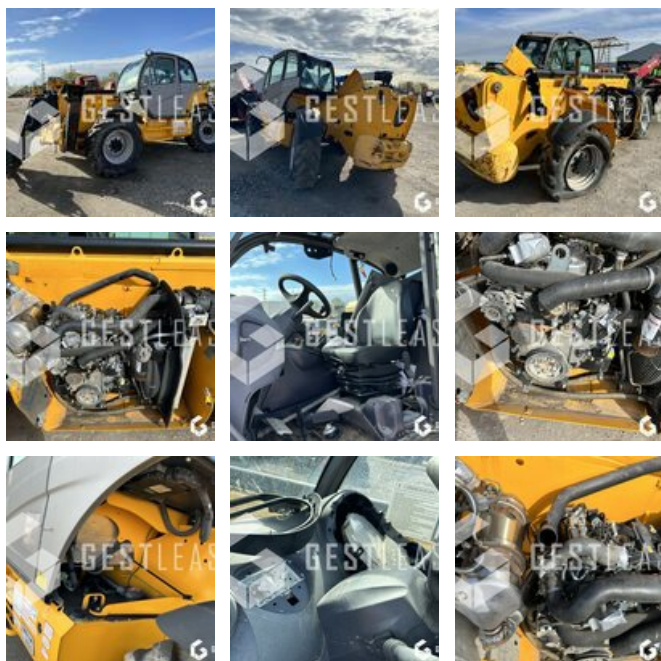

Referenz :	230192
Marke :	MANITOU
Modell :	MT1440
Jahr :	2015
Stunden :	925
Abgestürzt? :	Ya
Absturzbeschreibung :	

**** Chariot télescopique immergé ****

----- Circonstances du sinistre -----

Immergé dans l'eau douce lors d'une montée des eaux de nuit
Le moteur n'a pas été remis en route après l'immersion

----- Observation -----

- De nombreuses pièces sont manquantes
- Réserves sur moteur

Prix de vente hors taxes.

Livraison possible en supplément du prix de vente.

Plus d'informations et photos sur notre site internet !

Prenez rendez-vous pour que nous puissions vous recevoir dans les meilleures conditions !

Notre société, spécialisée dans l'achat et la vente, vous propose également la reprise de tous types de matériels professionnels basée sur une expertise rapide suivie d'un règlement immédiat.