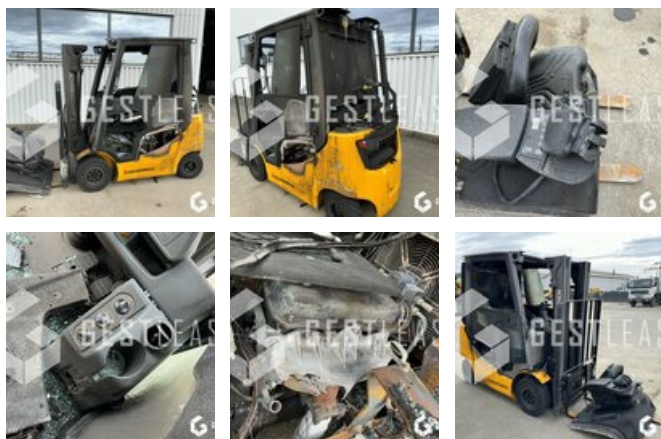

GESTLEASE
ING

www.gestlease.com

ACHAT - VENTE - LOCATION

17 Route d'Eschau - 67400 ILLKIRCH

03 90 29 84 78

commercial@gestlease.com

Donnerstag, 16. mai 2024, 02:02 uhr

JUNGHEINRICH TFG 316

4.500,00 € HT

Handling beim Heben - Gabelstapler

<https://www.gestlease.com/de/engines/230161-jungheinrich-tfg-316>

Referenz :	230161
Marke :	JUNGHEINRICH
Modell :	TFG 316
Jahr :	2020
Stunden :	3939
Gewicht :	3 T
Tragfähigkeit :	1.6 T
Abgestürzt? :	Ya
Absturzbeschreibung :	

**** Chariot élévateur incendié ****

----- Circonstances du sinistre -----

Départ de feu

---- Principaux éléments endommagés ----

- Moteur
- Cabine

Prix de vente hors taxes.

Livraison possible en supplément du prix de vente.

Plus d'informations et photos sur notre site internet !

Prenez rendez-vous pour que nous puissions vous recevoir dans les meilleures conditions !

Notre société, spécialisée dans l'achat et la vente, vous propose également la reprise de tous type de matériels professionnels