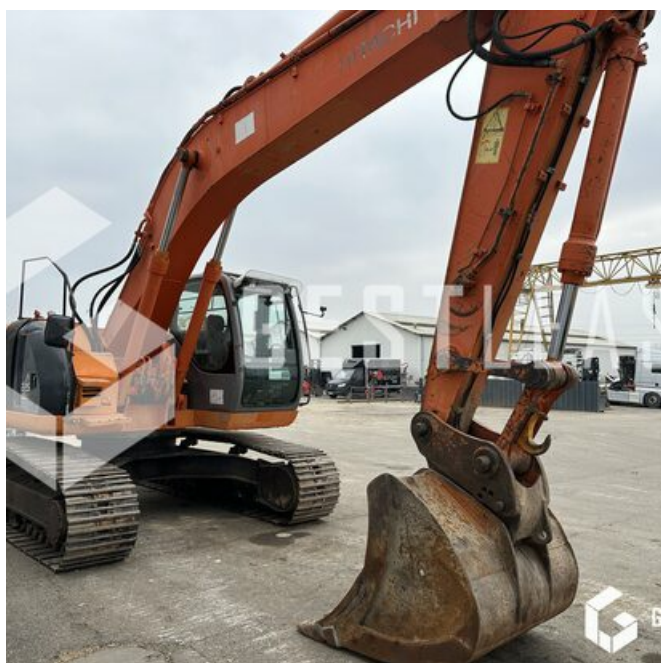

# HITACHI ZX225US-LC

## Öffentliche Arbeit - Bagger - Kettenbagger

<https://www.gestlease.com/de/engines/230113-hitachi-zx225us-lc>

<b>Referenz :</b>	230113
<b>Marke :</b>	HITACHI
<b>Modell :</b>	ZX225US-LC
<b>Jahr :</b>	2004
<b>Stunden :</b>	14910
<b>Gewicht :</b>	24t

**Informationen :**

HITACHI ZX225US-LC

Année : 2004

Heures : 14 910 heures

- COURONNE FISSURE
- Attache rapide GEITH
- Vendue avec 1 godet
- Toutes les lignes hydrauliques
- Machine fonctionnelle

Prix de vente hors taxes.

Disposant d'un parc matériel de plus de 100 000 m2 au Sud de Strasbourg et d'un atelier entièrement équipé, nous possédons plus de 350 références comprenant engins de chantier / manutention / matériel agricole / poids lourds / V.P. / V.U un stock renouvelé tous les mois.