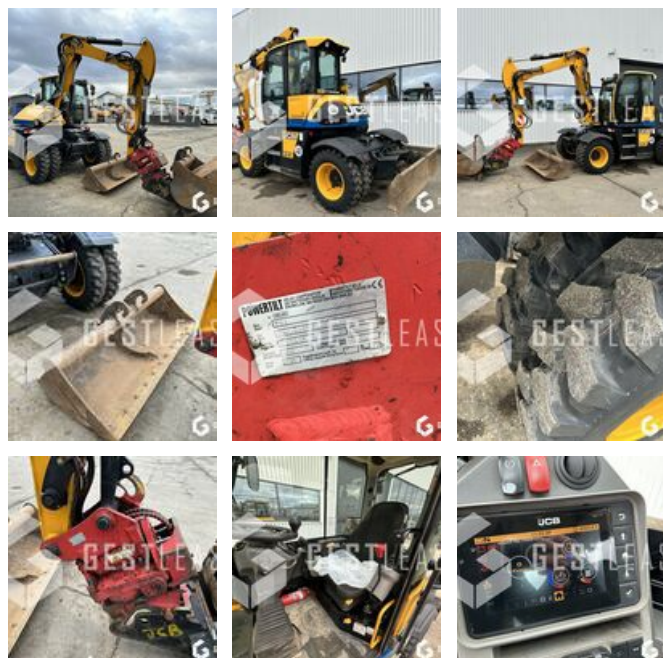

VERKAUFT

Öffentliche Arbeit - Bagger - Mobilbagger

<https://www.gestlease.com/de/engines/230110-jcb-hydradig-110w-0f2fd84d-6062-44dd-9626-1d4a1557b1ac>

| | |
|------------------------|---------------|
| Referenz : | 230110 |
| Marke : | JCB |
| Modell : | HYDRADIG 110W |
| Jahr : | 2017 |
| Stunden : | 4462 |
| Informationen : | |

JCB HYDRADIG HD110W

Année : 2017

Heures : 4 462 heures

!! Moteur neuf !!

Changé il y a 400 heures par JCB

- Lame arrière parallélogramme

- Tiltrotator POWERILT PTR100 en attache Verachttert

- Pneus neufs

- Fourche

- Godets 900/450/1800

- Entretien à jour

- Machine très propre

Prix de vente hors taxes.

Livraison possible en supplément du prix de vente.

Plus d'informations et photos sur notre site internet !

Prenez rendez-vous pour que nous puissions vous recevoir dans les meilleures conditions !