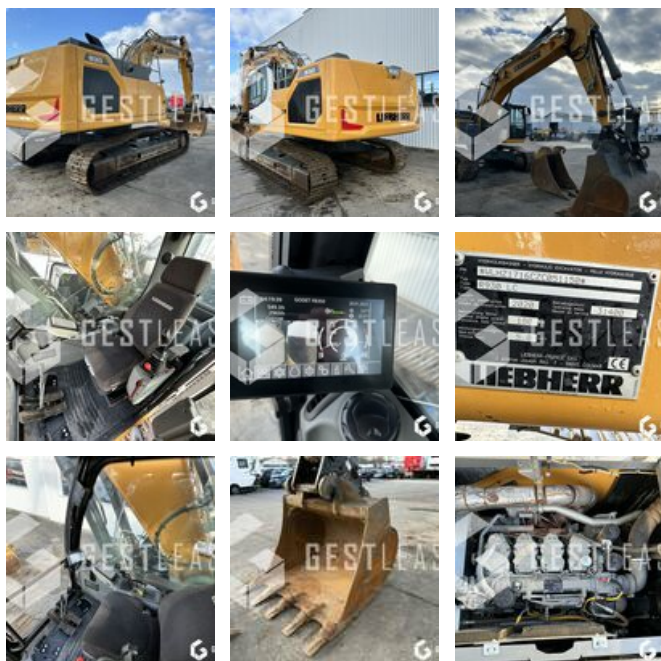

Referenz :	230042
Marke :	LIEBHERR
Modell :	R930 LC G8
Jahr :	2020
Stunden :	2969
Gewicht :	31.4 T
Kettenverschleiß :	10%
Eimernummer :	3 / 100/1650/2000
Informationen :	

LIEBHERR R930 LC G8

Année : 2020

Heures : 2 969 heures

- Flèche monobloc 6,20m
- BALANCIER 2.80m
- Lame graissage centralisé
- Largeur de transport 3,20m
- Attache rapide VERACHTERT CW45S
- vendue avec 3 godets (1000/1650/2000 inclinable)
- Toutes les lignes hydrauliques
- Entretenu par LIEBHERR en contrat
- Machine très propre

Prix de vente hors taxes.

Livraison possible en supplément du prix de vente.

Plus d'informations et photos sur notre site internet !

Prenez rendez-vous pour que nous puissions vous recevoir dans les meilleures conditions !